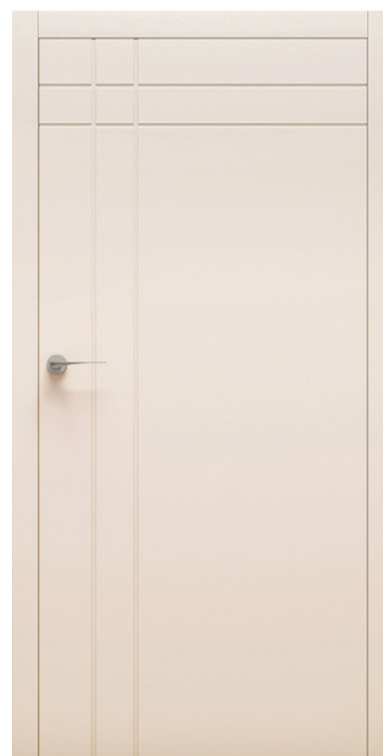

Verona

Kolor: RAL 9001 gładki 🕒

2336 zł netto

Kolory

Drzwi CAL to niekończąca się feeria barw. Oprócz prawie wszystkich ujętych w paletach RAL czy NCS malowanych na gładkich powierzchniach, z delikatnym połyskiem lub w standardzie X-mat poprzez te same kolory z widocznym usłojeniem dębu aż do transparentnych uzyskiwanych poprzez naniesienie wodorozcieńczalnych farb czy olejowosków podkreślających naturalne piękno dębowego drewna.

🕒 Standard bez dopłaty   🕒 Opcja z dopłatą
Klamki i szyldy za dopłatą str. 58-59

Skrzydło

Ościeżnica

Konstrukcja

Malowanie