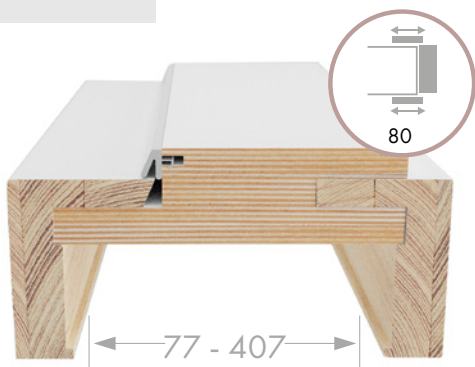

Ościeżnica z panelem

Ościeżnica z stałą

Dla standardowej
wysokości drzwi:
Hz=2052
Hs=2017
Ho=2067^{+5/-5}

Ościeżnice

❗ Uwaga: głębokość ościeżnicy w podanych zakresach nie wpływa na jej cenę. Głębsze ościeżnice są możliwe do wykonania za dopłatą.