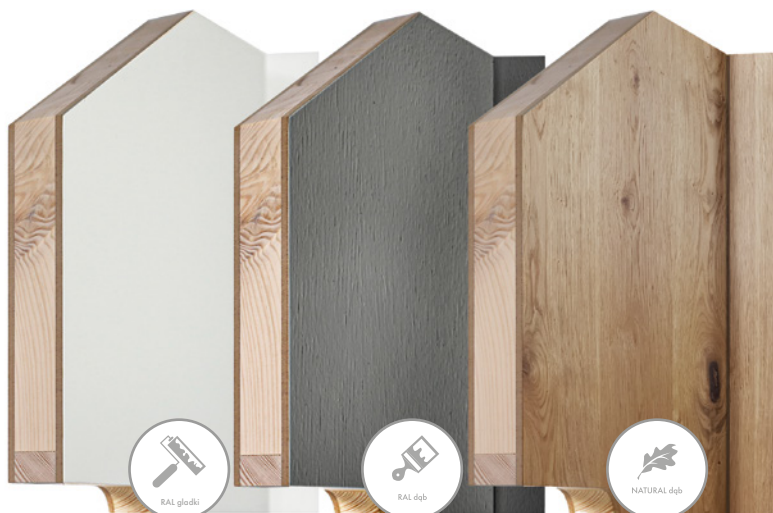

Widoczne pod skrzydłem podcięcie wentylacyjne w drzwiach "80" ma 97 cm². Całkowita powierzchnia wentylacji wynika z projektu domu. Jej powierzchnię obliczamy z wzoru 80 cm x h (wysokość) + 97 cm², gdzie h jest wysokością w cm dołu skrzydła nad posadzką.