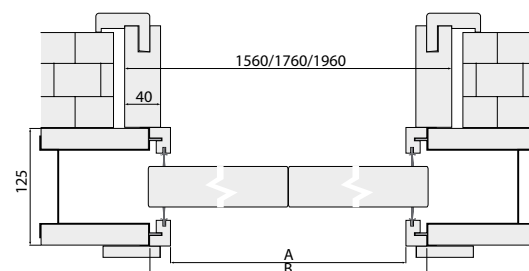

SYSTEM PRZESUWNY PODWÓJNY Dostosowany do ściany z kasetą 125 mm