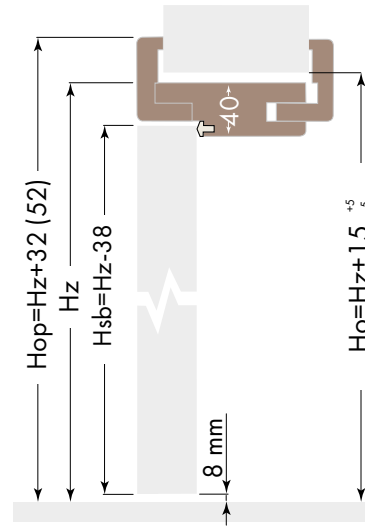

Ościeżnica regulowana opaski 60 (80)mm
skrzydło bezprzylgowe

Dla standardowej
wysokości drzwi:
Hz=2043
Hsb=2005
Hop=2075(2095)
Ho=2058^{+5/-5}