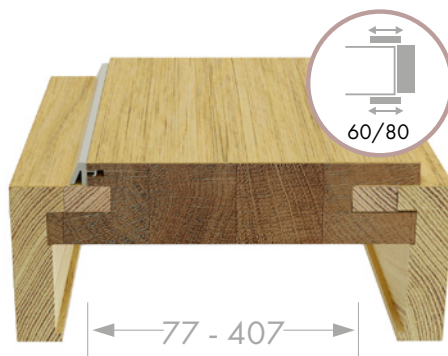

Ościeżnica regulowana PREMIUM

BN / BW / OW / RAL dąb