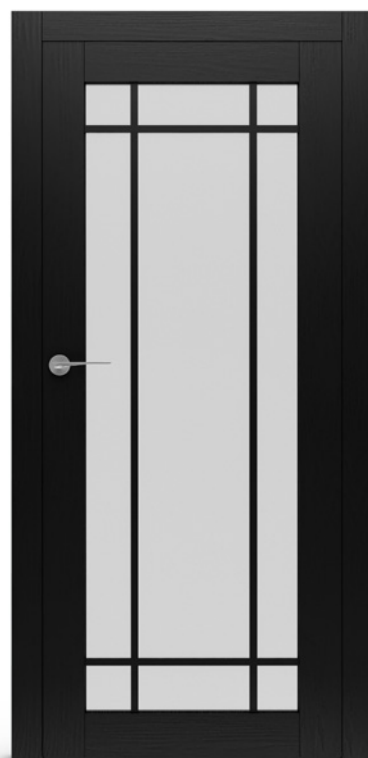

3312 zł netto

King loft

- S Materiał: Dąb
- S Skrzydło kolor: OW 3032
- D 150 zł Ościeżnica kolor: RAL 9005 X-mat
- S Szyba bezpieczna mleczna

3450 zł netto

Lord loft

- Materiał: Dąb S
- Kolor: RAL 9005 X-mat 300 zł D
- Szyba bezpieczna mleczna S

3173 zł netto

S Standard bez dopłaty D Opcja z dopłatą
Klamki i szyldy za dopłatą str. 58-59

Skrzydło

Ościeżnica

Konstrukcja

Malowanie

Loftowa

Prince loft