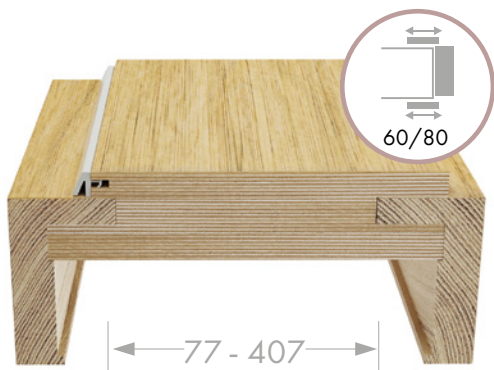

Ościeżnica regulowana SOFT

RAL gładki (Malowana na kolor bez widocznej struktury drewna)

Ościeżnica regulowana PREMIUM

BN / BW / OW / RAL dąb

Ościeżnica regulowana PODSTAWOWA

BN / BW / OW / RAL dąb

Ościeżnica stała