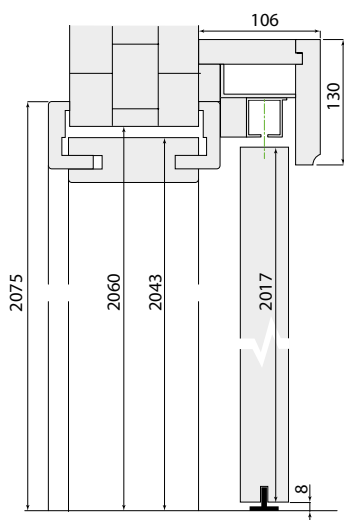

SYSTEM PRZESUWNY NAŚCIENNY: