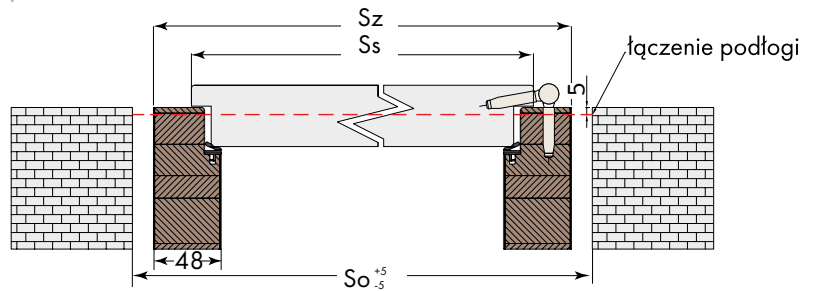

Ościeżnica z stałą

Dla standardowej
wysokości drzwi:
Hz=2052
Hs=2017
Ho=2067^{+5/-5}