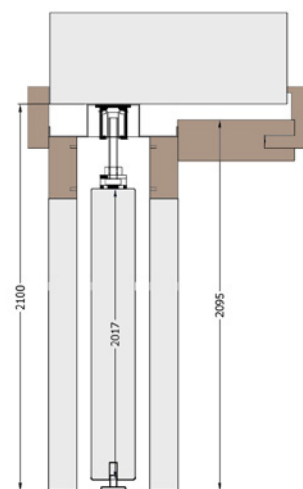

Systemy przesuwne

SYSTEM WEWNĄTRZCIENNY (pojedynczy i podwójny)

To realna oszczędność przestrzeni użytkowej. Dzięki temu, że jest ukryty wewnątrz ściany pozwala na swobodne gospodarowanie miejscem tuż przy niej. Idealne dla tych, którzy chcą swobodnie aranżować wnętrze nie martwiąc się o przestrzeń, którą normalnie zajęłoby skrzydło drzwiowe.

Rozmiar	Szerokość skrzydła	A	B	C
G 90	943	926	970	1946
GG90	943+943	1846	1890	3810
G80	843	826	870	1746
GG80	843+843	1646	1690	3410
G70	743	726	770	1546
GG70	743+743	1446	1490	3010

SYSTEM PRZESUWNY POJEDYNCZY do ścian kartonowo-gipsowych:

SYSTEM PRZESUWNY POJEDYNCZY Dostosowany do ściany z kasetą 125 mm

SYSTEM PRZESUWNY PODWÓJNY do ścian kartonowo-gipsowych:

SYSTEM PRZESUWNY PODWÓJNY Dostosowany do ściany z kasetą 125 mm