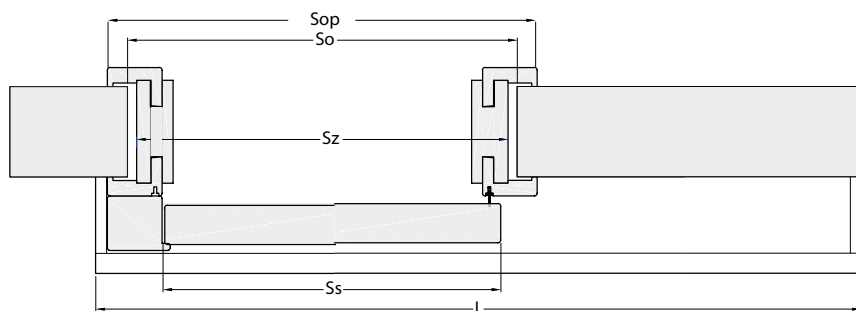

SYSTEM PRZESUWNY NAŚCIENNY Jednoskrzydłowy