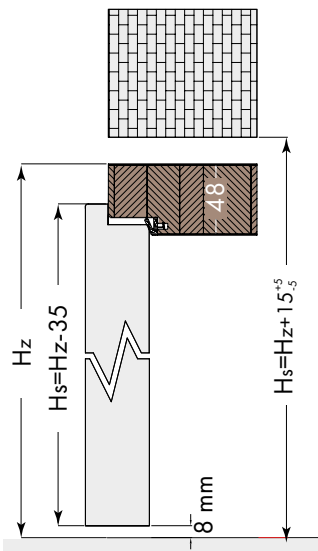

Ościeżnica z stałą

Dla standardowej
wysokości drzwi:
Hz=2052
Hs=2017
Ho=2067^{+5/-5}