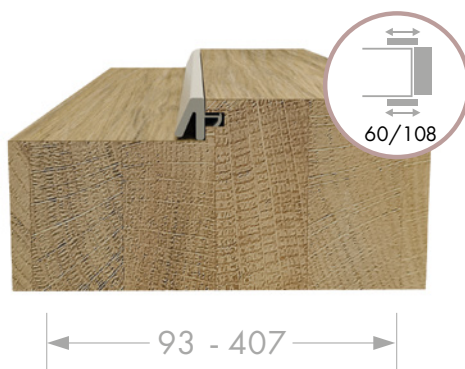

Ościeżnica stała

BN / BW / OW / RAL dąb