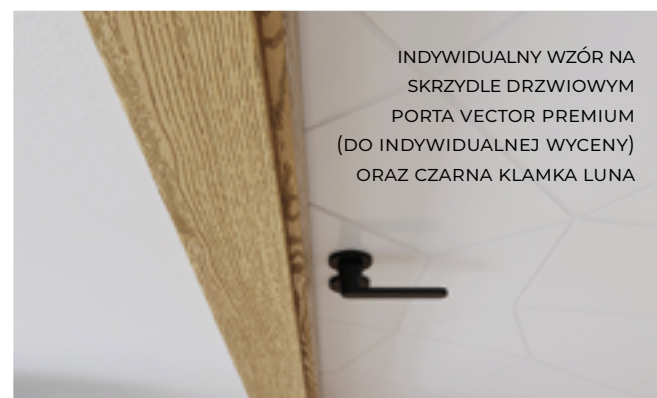

INDYWIDUALNY WZÓR NA SKRZYDLE DRZWIOWYM PORTA VECTOR PREMIUM (DO INDYWIDUALNEJ WYCENY) ORAZ CZARNA KLAMKA LUNA

2261 | **2781,03 PLN**

Cena zestawu: skrzydło, ościeżnica z panelem górnym 100 cm oraz klamka