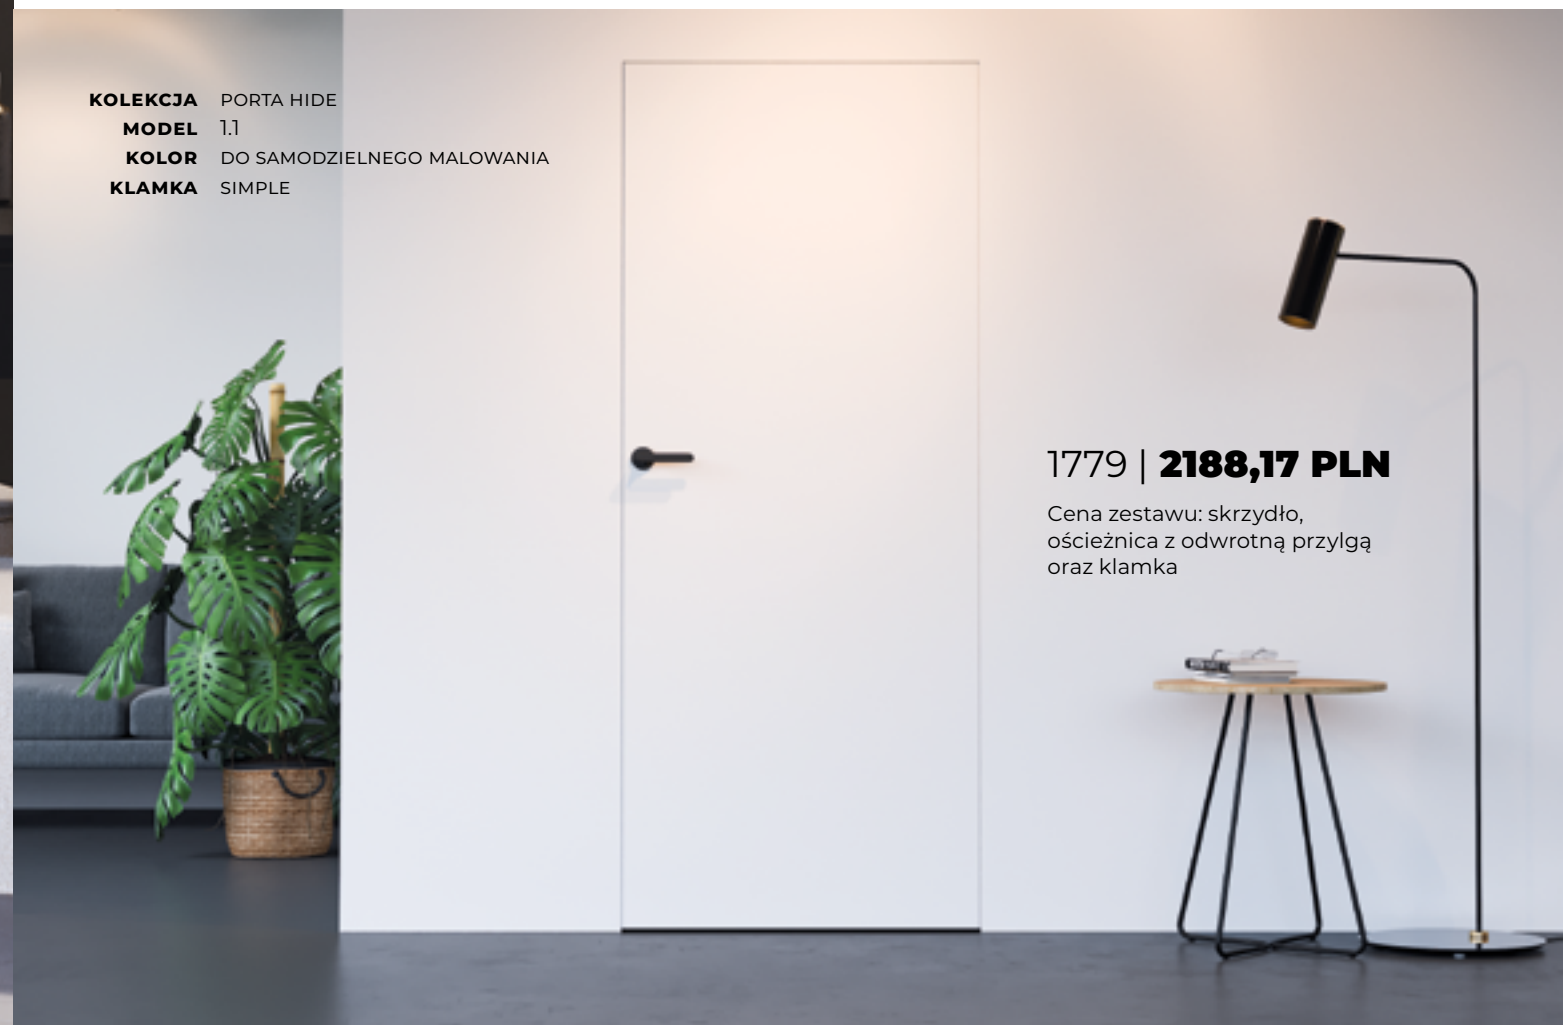

Cena zestawu: skrzydło,  
system przesuwny, pochwyt  
oraz zamek hakowy

Jeszcze do niedawna drzwi z ukrytą ościeżnicą, które stapiają się ze ścianą, były kosztownym i złożonym technologicznie rozwiązaniem. Teraz dzięki postępowi technologii, nowym rozwiązaniom kolekcji PORTA HIDE oraz SYSTEMOWI PRZESUWNEMU BEZOŚCIEŻNICOWEMU każdy może sobie pozwolić na to nowoczesne rozwiązanie, otwierające ciekawe możliwości aranżacyjne.

Drzwi możesz pomalować na dowolny kolor, pokryć tapetą, fototapetą albo użyć materiałów, którymi pokrywa się ściany, takich jak na przykład listwy dekoracyjne.

## UKRYTE DRZWI

Drzwi PORTA HIDE z ukrytą ościeżnicą zyskują na popularności, bo świetnie współgrają z modnym obecnie minimalizmem w aranżacji wnętrz. Możesz wybrać skrzydło pokryte białym Lakierem Premium lub skrzydło zagrunтовane, gotowe do samodzielnego malowania lub tapetowania. W tym drugim przypadku ogranicza Cię jedynie własna wyobraźnia.

Stwórz drzwi dla siebie na podstawie kolekcji **PORTA HIDE!**

**KOLEKCJA** PORTA HIDE  
**MODEL** 1.1  
**KOLOR** DO SAMODZIELNEGO MALOWANIA  
**KLAMKA** SIMPLE

1779 | **2188,17 PLN**

Cena zestawu: skrzydło, ościeżnica z odwrotną przylgą oraz klamka