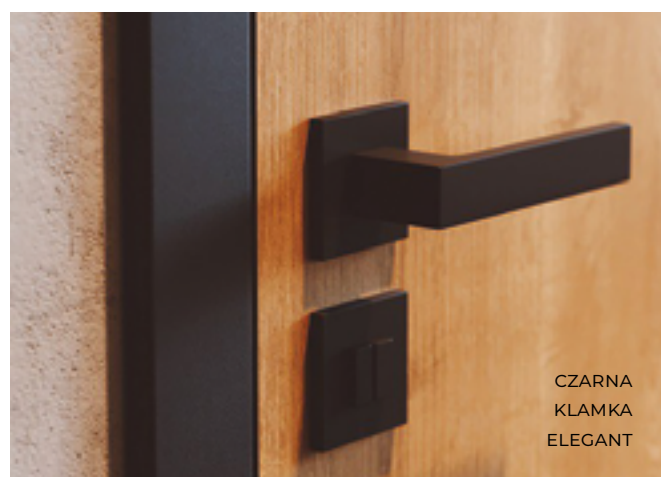

OŚCIEŻNICA STALOWA

Ościeżnice stalowe to rozwiązanie, po które coraz chętniej sięgają architekci wnętrz, a także właściciele domów i mieszkań urządzonych w niebanalnym klimacie. Przede wszystkim są solidne i bardzo trwałe (odporne na uszkodzenia mechaniczne, korozję, wilgoć itd.), w związku z czym będą świetną inwestycją na lata. Ze względu na swoje parametry, stanowią rewelacyjny wybór zarówno do nowych, jak i starszych budynków, które wymagają przemyślanej renowacji.

Stwórz drzwi dla siebie na podstawie kolekcji **PORTA DECOR!**

KOLEKCJA PORTA DECOR
MODEL P
KOLOR DĄB ANGIELSKI HAMILTON
KLAMKA ELEGANT

1898 | **2334,54 PLN**

Cena zestawu: skrzydło, ościeżnica stalowa oraz klamka

Ościeżnice stalowe to idealny wybór do kuchni czy łazienki. To, co łączy oba te pomieszczenia to stosunkowo duża wilgotność i częste zmiany temperatury. Podwyższona odporność na uszkodzenia mechaniczne i otarcia sprawia, że ościeżnice stalowe bez problemu sprostają wymagającym warunkom.