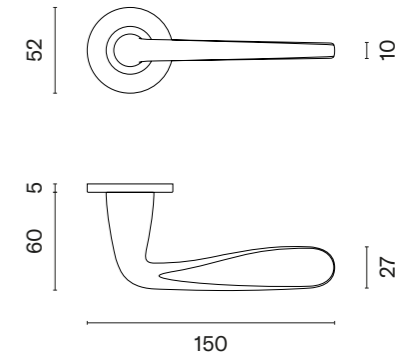

HIACYNTA

ROZETA R SUPER SLIM 5MM

APRILE

model	wykończenie	klamka kod: AS HIACYNTA R 5S para	rozeta klucz OB kod: AS R 5S OB para	rozeta wkładka PZ kod: AS R 5S PZ para	rozeta WC kod: AS R 5S WC para
	LC chrom polerowany				
	SC chrom satynowy	266,15 (327,36)	59,90 (73,68)	59,90 (73,68)	91,85 (112,98)
	BK czarny matowy				
	LG złoty polerowany				
	KG złoty matowy	319,37 (392,83)	71,89 (88,42)	71,89 (88,42)	105,21 (129,41)
	PN PVD miedziany