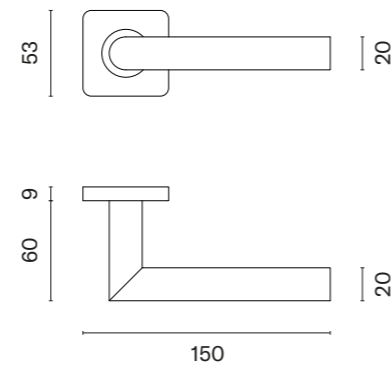

KVADRAT 1701

model	wykończenie	klamka kod: SM KVADRAT 1701 para	rozeta klucz OB kod: SM KVADRAT 1710 OB para	rozeta wkładka PZ kod: SM KVADRAT 1711 PZ para	rozeta WC kod: SM KVADRAT 1712 WC / SM KVADRAT 1713 WC W/Z para
	16 stal nierdzewna	64,50 (79,34)	23,60 (29,03)	23,60 (29,03)	59,80 / 59,80 (73,55 / 73,55)
	F5 czarny matowy	91,22 (112,20)	32,61 (40,11)	32,61 (40,11)	81,24 (99,93)