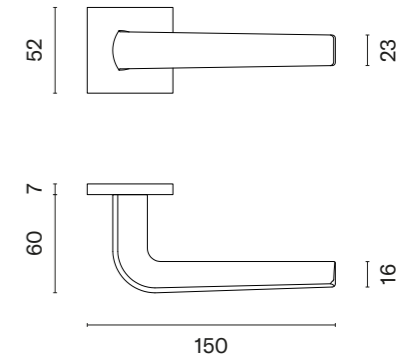

MELA
ROZETA Q SLIM 7MM

APRILE

model	wykończenie	klamka kod: AS MELA Q 7S para	rozeta klucz OB kod: AS Q 7S OB para	rozeta wkładka PZ kod: AS Q 7S PZ para	rozeta WC kod: AS Q 7S WC para
		cena netto zł (brutto zł)	cena netto zł (brutto zł)	cena netto zł (brutto zł)	cena netto zł (brutto zł)
	LC chrom polerowany				
	SC chrom satynowy	212,86 (261,82)	54,81 (67,42)	54,81 (67,42)	90,06 (110,77)
	BK czarny matowy