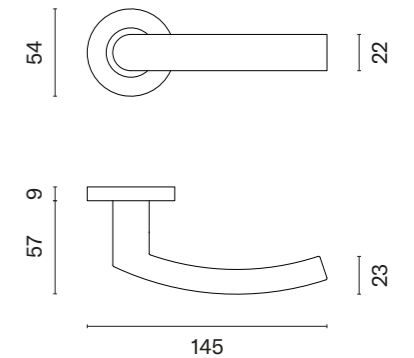

OVAL 1706

model	wykończenie	klamka kod: SM OVAL 1706 para	rozeta klucz OB kod: SM OVAL 1710 OB para	rozeta wkładka PZ kod: SM OVAL 1711 PZ para	rozeta WC kod: SM OVAL 1712 WC / SM OVAL 1713 WC W/Z para
	16 stal nierdzewna	75,47 (92,83)	12,59 (15,49)	12,59 (15,49)	47,21 / 47,21 (58,07 / 58,07)