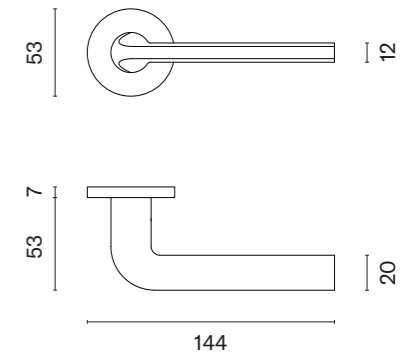

IRGA

ROZETA R SLIM 7MM

APRILE

model	wykończenie	klamka kod: AT IRGA R 7S para	rozeta klucz OB kod: AT R 7S OB para	rozeta wkładka PZ kod: AT R 7S PZ para	rozeta WC kod: AT R 7S WC para
		cena netto zł (brutto zł)	 cena netto zł (brutto zł)	 cena netto zł (brutto zł)	 cena netto zł (brutto zł)
	CP chrom polerowany				
	MSC chrom satynowy	137,76 (169,44)	50,25 (61,81)	50,25 (61,81)	86,33 (106,19)
	BLACK czarny matowy				
	WHITE biały matowy	151,54 (186,39)	55,28 (67,99)	55,28 (67,99)	94,95 (116,79)
	GOLD PVD złoty polerowany				

OLEANDRO
ROZETA R SLIM 7MM

APRILE

model	wykończenie	klamka kod: AT OLEANDRO R 7S para	rozeta klucz OB kod: AT R 7S OB para	rozeta wkładka PZ kod: AT R 7S PZ para	rozeta WC kod: AT R 7S WC para
		cena netto zł (brutto zł)	 cena netto zł (brutto zł)	 cena netto zł (brutto zł)	 cena netto zł (brutto zł)
	CP chrom polerowany				
	MSC chrom satynowy	137,76 (169,44)	50,25 (61,81)	50,25 (61,81)	86,33 (106,19)
	BLACK czarny matowy				