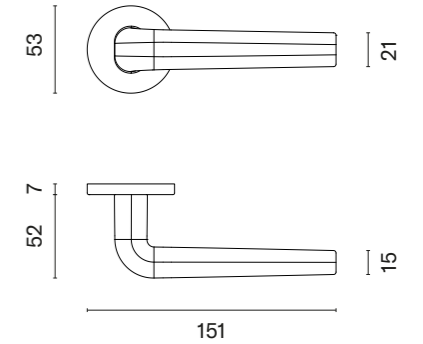

INULA

ROZETA R SLIM 7MM

APRILE

model	wykończenie	klamka kod: AT INULA R 7S para	rozeta klucz OB kod: AT R 7S OB para	rozeta wkładka PZ kod: AT R 7S PZ para	rozeta WC kod: AT R 7S WC para
	CP chrom polerowany				
		cena netto zł (brutto zł)	cena netto zł (brutto zł)	cena netto zł (brutto zł)	cena netto zł (brutto zł)
	MSC chrom satynowy	171,50 (210,95)	50,25 (61,81)	50,25 (61,81)	86,33 (106,19)
	BLACK czarny matowy				
	GOLD PVD złoty polerowany	188,65 (232,04)	55,28 (67,99)	55,28 (67,99)	94,95 (116,79)