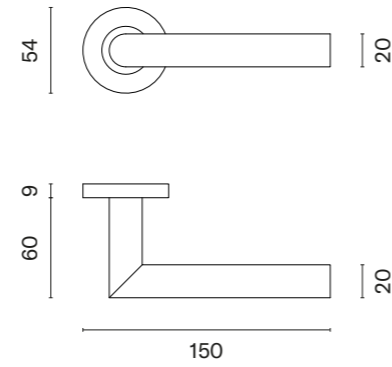

OVAL 1701

model	wykończenie	klamka kod: SM OVAL 1701 para	rozeta klucz OB kod: SM OVAL 1710 OB para	rozeta wkładka PZ kod: SM OVAL 1711 PZ para	rozeta WC kod: SM OVAL 1712 WC / SM OVAL 1713 WC W/Z para
	16 stal nierdzewna	56,64 (69,67)	 cena netto zł (brutto zł)	 cena netto zł (brutto zł)	 cena netto zł (brutto zł)
	F5 czarny matowy	85,56 (105,24)	 cena netto zł (brutto zł)	 cena netto zł (brutto zł)	 cena netto zł (brutto zł)