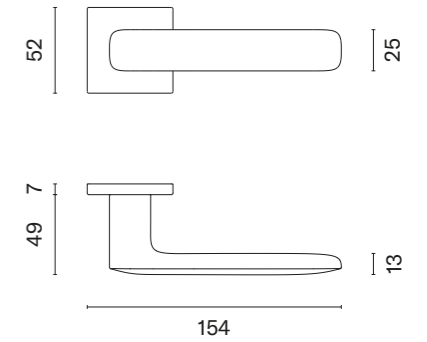

STELLA

ROZETA Q SLIM 7MM

APRILE

model	wykończenie	klamka kod: AS STELLA Q 7S para	rozeta klucz OB kod: AS Q 7S OB para	rozeta wkładka PZ kod: AS Q 7S PZ para	rozeta WC kod: AS Q 7S WC para
	LC chrom polerowany				
		cena netto zł (brutto zł)	cena netto zł (brutto zł)	cena netto zł (brutto zł)	cena netto zł (brutto zł)
	SC chrom satynowy	264,73 (325,62)	54,81 (67,42)	54,81 (67,42)	90,06 (110,77)
	BK czarny matowy