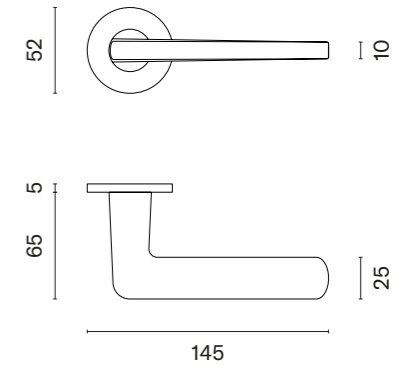

LIRA

ROZETA R SUPER SLIM 5MM

APRILE

model	wykończenie	klamka kod: AS LIRA R 5S para	rozeta klucz OB kod: AS R 5S OB para	rozeta wkładka PZ kod: AS R 5S PZ para	rozeta WC kod: AS R 5S WC para
	LC chrom polerowany	265,84 (326,98)	59,90 (73,68)	59,90 (73,68)	91,85 (112,98)
	SC chrom satynowy				
	BK czarny matowy				
	LG złoty polerowany	319,00 (392,37)	71,89 (88,42)	71,89 (88,42)	105,21 (129,41)
	KG złoty matowy				
	PN PVD miedziany