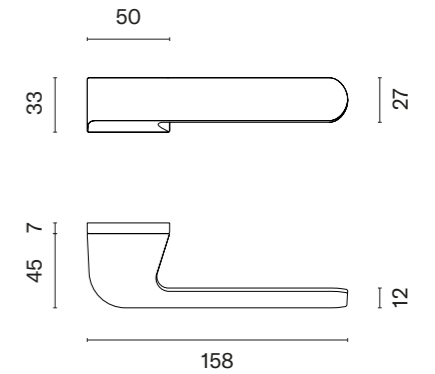

PLUMERIA

ROZETA RTH SLIM 7MM

APRILE

model	wykończenie	klamka kod: AS PLUMERIA RTH 7S para	rozeta klucz OB kod: AS RT 7S OB para	rozeta wkładka PZ kod: AS QRT 7S PZ para	rozeta WC kod: AS RT 7S WC para
	LC chrom polerowany				
	SC chrom satynowy	329,69 (405,52)	60,30 (74,17)	60,30 (74,17)	99,07 (121,86)
	BK czarny matowy