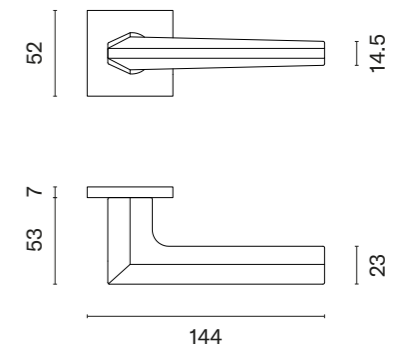

JASMINA

ROZETA Q SLIM 7MM

APRILE

model	wykończenie	klamka kod: AS JASMINA Q 7S para	rozeta klucz OB kod: AS Q 7S OB para	rozeta wkładka PZ kod: AS Q 7S PZ para	rozeta WC kod: AS Q 7S WC para
		cena netto zł (brutto zł)	 cena netto zł (brutto zł)	 cena netto zł (brutto zł)	 cena netto zł (brutto zł)
	LC chrom polerowany				
	SC chrom satynowy	228,55 (281,12)	54,81 (67,42)	54,81 (67,42)	90,06 (110,77)
	BK czarny matowy				
	LG złoty polerowany	274,25 (337,33)	65,78 (80,91)	65,78 (80,91)	103,15 (126,87)
	KG złoty matowy