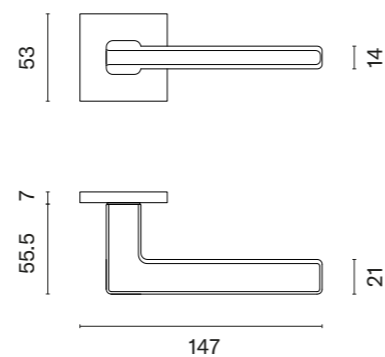

ARTA
ROZETA Q SLIM 7MM

STILE

model	wykończenie	klamka kod: ST ARTA Q 7S para	rozeta klucz OB kod: ST Q 7S OB para	rozeta wkładka PZ kod: ST Q 7S PZ para	rozeta WC kod: ST Q 7S WC para				
	CP chrom polerowany	cena netto zł (brutto zł)	cena netto zł (brutto zł)	cena netto zł (brutto zł)	cena netto zł (brutto zł)				
	PSC chrom satynowy					94,80 (116,60)	54,12 (66,57)	54,12 (66,57)	88,90 (109,35)
	BLACK czarny matowy