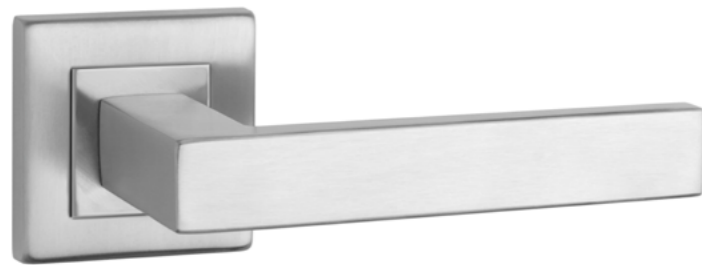

KVADRAT 1703

model	wykończenie	klamka kod: SM KVADRAT 1703 para	rozeta klucz OB kod: SM KVADRAT 1710 OB para	rozeta wkładka PZ kod: SM KVADRAT 1711 PZ para	rozeta WC kod: SM KVADRAT 1712 WC / SM KVADRAT 1713 WC W/Z para
	16 stal nierdzewna	84,08 (103,42)	23,60 (29,03)	23,60 (29,03)	59,80 / 59,80 (73,55 / 73,55)