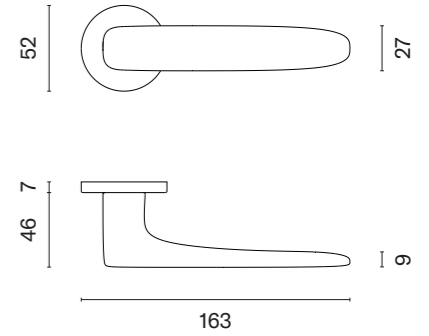

ROSA
ROZETA R SLIM 7MM

model	wykończenie	klamka kod: AS ROSA R 7S para	rozeta klucz OB kod: AS R 7S OB para	rozeta wkładka PZ kod: AS R 7S PZ para	rozeta WC kod: AS R 7S WC para
	LC chrom polerowany				
		cena netto zł (brutto zł)	cena netto zł (brutto zł)	cena netto zł (brutto zł)	cena netto zł (brutto zł)
	SC chrom satynowy	184,91 (227,44)	50,90 (62,61)	50,90 (62,61)	87,45 (107,56)
	BK czarny matowy				

* Do wyczerpania stanów magazynowych