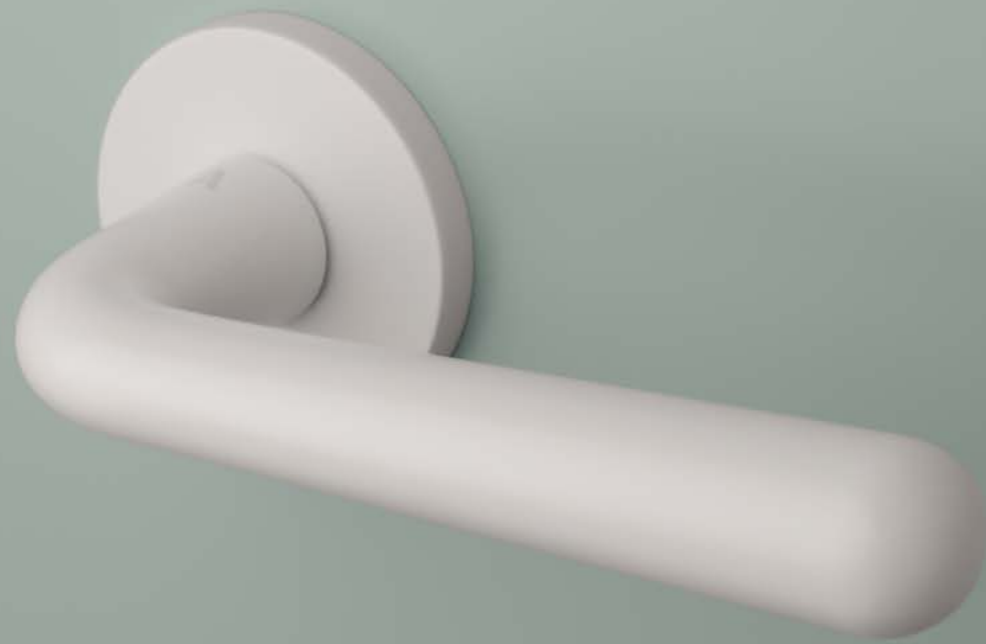

IRGA

ROZETA R SLIM 7MM

APRILE

model	wykończenie	klamka kod: AT IRGA R 7S para	rozeta klucz OB kod: AT R 7S OB para	rozeta wkładka PZ kod: AT R 7S PZ para	rozeta WC kod: AT R 7S WC para
		cena netto zł (brutto zł)	 cena netto zł (brutto zł)	 cena netto zł (brutto zł)	 cena netto zł (brutto zł)
	CP chrom polerowany				
	MSC chrom satynowy	137,76 (169,44)	50,25 (61,81)	50,25 (61,81)	86,33 (106,19)
	BLACK czarny matowy				
	WHITE biały matowy	151,54 (186,39)	55,28 (67,99)	55,28 (67,99)	94,95 (116,79)
	GOLD PVD złoty polerowany