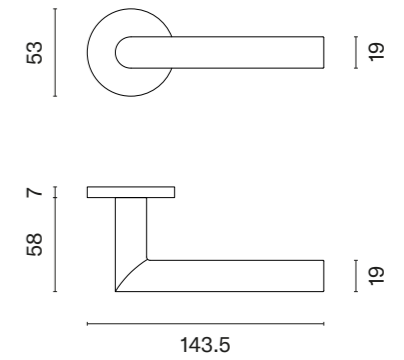

www.aprile.pl

www.aprilehandles.com

KLAMKI NA ROZETACH OKRĄGŁYCH

ARABIS R

ROZETA R SLIM 7MM

APRILE

model	wykończenie	klamka kod: AT ARABIS R 7S para	rozeta klucz OB kod: AT R 7S OB para	rozeta wkładka PZ kod: AT R 7S PZ para	rozeta WC kod: AT R 7S WC para
		cena netto zł (brutto zł)	 cena netto zł (brutto zł)	 cena netto zł (brutto zł)	 cena netto zł (brutto zł)
	CP chrom polerowany				
	MSC chrom satynowy	137,76 (169,44)	50,25 (61,81)	50,25 (61,81)	86,33 (106,19)
	BLACK czarny matowy				
	WHITE biały matowy	151,54 (186,39)	55,28 (67,99)	55,28 (67,99)	94,95 (116,79)
	GOLD PVD złoty polerowany				
	GOLD SATIN złoty matowy	165,31 (203,33)	60,30 (74,17)	60,30 (74,17)	99,28 (122,11)