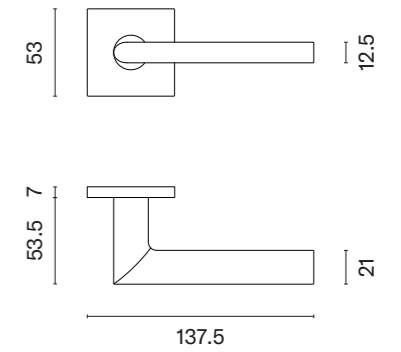

PRIMULA

ROZETA Q SLIM 7MM

APRILE

model	wykończenie	klamka kod: AT PRIMULA Q 7S para	rozeta klucz OB kod: AT Q 7S OB para	rozeta wkładka PZ kod: AT Q 7S PZ para	rozeta WC kod: AT Q 7S WC para
		cena netto zł (brutto zł)	 cena netto zł (brutto zł)	 cena netto zł (brutto zł)	 cena netto zł (brutto zł)
	CP chrom polerowany				
	MSC chrom satynowy	151,68 (186,57)	54,12 (66,57)	54,12 (66,57)	88,90 (109,35)
	BLACK czarny matowy