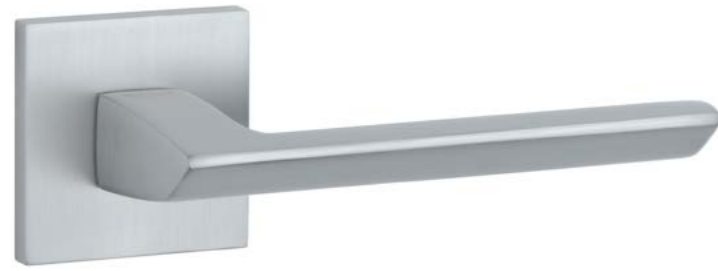

OGA
ROZETA Q SLIM 7MM

STILE

model	wykończenie	klamka kod: ST OGA Q 7S para	rozeta klucz OB kod: ST Q 7S OB para	rozeta wkładka PZ kod: ST Q 7S PZ para	rozeta WC kod: ST Q 7S WC para
	PSC chrom satynowy				
		cena netto zł (brutto zł)	cena netto zł (brutto zł)	cena netto zł (brutto zł)	cena netto zł (brutto zł)
	MSN nikiel	94,80 (116,60)	54,12 (66,57)	54,12 (66,57)	88,90 (109,35)
	BLACK czarny matowy