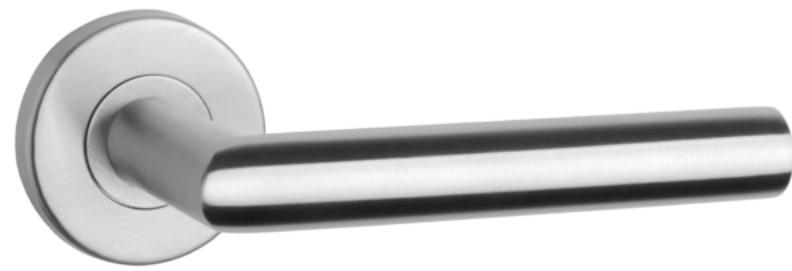

OVAL 1701

model	wykończenie	klamka kod: SM OVAL 1701 para	rozeta klucz OB kod: SM OVAL 1710 OB para	rozeta wkładka PZ kod: SM OVAL 1711 PZ para	rozeta WC kod: SM OVAL 1712 WC / SM OVAL 1713 WC W/Z para
	16 stal nierdzewna	56,64 (69,67)	 cena netto zł (brutto zł)	 cena netto zł (brutto zł)	 cena netto zł (brutto zł)
	F5 czarny matowy	85,56 (105,24)	 cena netto zł (brutto zł)	 cena netto zł (brutto zł)	 cena netto zł (brutto zł)