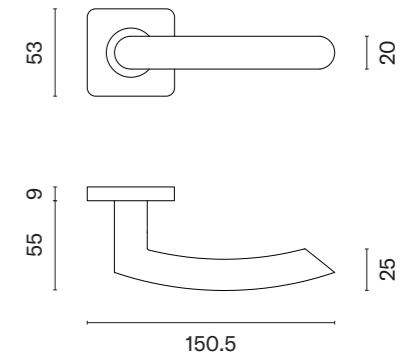

KVADRAT 1707

model	wykończenie	klamka kod: SM KVADRAT 1707 para	rozeta klucz OB kod: SM KVADRAT 1710 OB para	rozeta wkładka PZ kod: SM KVADRAT 1711 PZ para	rozeta WC kod: SM KVADRAT 1712 WC / SM KVADRAT 1713 WC W/Z para
	16 stal nierdzewna	68,21 (83,90)	23,60 (29,03)	23,60 (29,03)	59,80 / 59,80 (73,55 / 73,55)