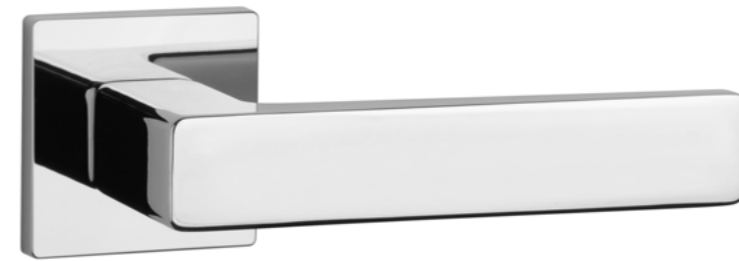

ERICA

ROZETA Q SLIM 7MM

APRILE

model	wykończenie	klamka kod: AS ERICA Q 7S para	rozeta klucz OB kod: AS Q 7S OB para	rozeta wkładka PZ kod: AS Q 7S PZ para	rozeta WC kod: AS Q 7S WC para
		cena netto zł (brutto zł)	 cena netto zł (brutto zł)	 cena netto zł (brutto zł)	 cena netto zł (brutto zł)
	LC chrom polerowany				
	SC chrom satynowy	206,89 (254,47)	54,81 (67,42)	54,81 (67,42)	90,06 (110,77)
	BK czarny matowy