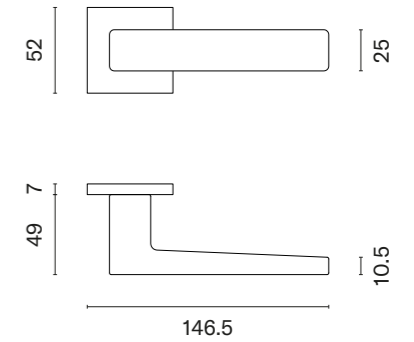

ERICA

ROZETA Q SLIM 7MM

APRILE

model	wykończenie	klamka kod: AS ERICA Q 7S para	rozeta klucz OB kod: AS Q 7S OB para	rozeta wkładka PZ kod: AS Q 7S PZ para	rozeta WC kod: AS Q 7S WC para
		cena netto zł (brutto zł)	 cena netto zł (brutto zł)	 cena netto zł (brutto zł)	 cena netto zł (brutto zł)
	LC chrom polerowany				
	SC chrom satynowy	206,89 (254,47)	54,81 (67,42)	54,81 (67,42)	90,06 (110,77)
	BK czarny matowy