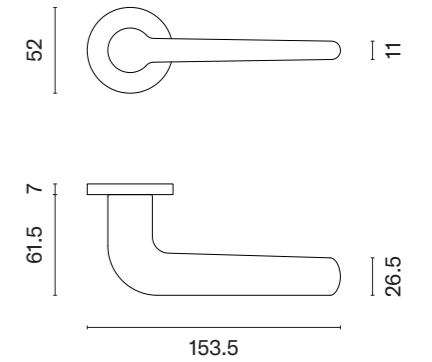

AZALIA

ROZETA R SLIM 7MM

APRILE

model	wykończenie	klamka kod: AS AZALIA R 7S para	rozeta klucz OB kod: AS R 7S OB para	rozeta wkładka PZ kod: AS R 7S PZ para	rozeta WC kod: AS R 7S WC para
		cena netto zł (brutto zł)	cena netto zł (brutto zł)	cena netto zł (brutto zł)	cena netto zł (brutto zł)
	LC chrom polerowany	183,34 (225,61)	50,90 (62,61)	50,90 (62,61)	87,45 (107,56)
	SC chrom satynowy				
	BK czarny matowy				
	LG złoty polerowany	220,01 (270,61)	61,08 (75,13)	61,08 (75,13)	100,16 (123,20)
	KG złoty matowy				
	PN PVD miedziany