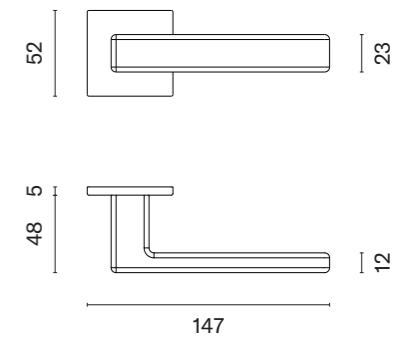

TILIA

ROZETA Q SUPER SLIM 5MM

APRILE

model	wykończenie	klamka kod: AS TILIA Q 5S para	rozeta klucz OB kod: AS Q 5S OB para	rozeta wkładka PZ kod: AS Q 5S PZ para	rozeta WC kod: AS Q 5S WC para
	BK czarny matowy	252,98 (311,17)	68,17 (83,85)	68,17 (83,85)	100,33 (123,41)
	US PVD antracyt polerowany	303,58 (373,40)	81,81 (100,63)	81,81 (100,63)	114,92 (141,35)
	US-A PVD antracyt matowy