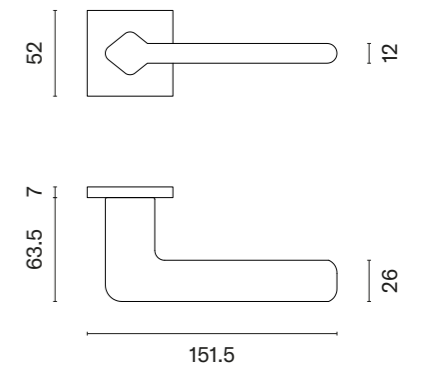

LILA

ROZETA Q SLIM 7MM

APRILE

model	wykończenie	klamka kod: AS LILA Q 7S para	rozeta klucz OB kod: AS Q 7S OB para	rozeta wkładka PZ kod: AS Q 7S PZ para	rozeta WC kod: AS Q 7S WC para
		cena netto zł (brutto zł)	cena netto zł (brutto zł)	cena netto zł (brutto zł)	cena netto zł (brutto zł)
	LC chrom polerowany	198,57 (244,24)	54,81 (67,42)	54,81 (67,42)	90,06 (110,77)
	SC chrom satynowy				
	BK czarny matowy				
	LG złoty polerowany	238,28 (293,08)	65,78 (80,91)	65,78 (80,91)	103,15 (126,87)
	KG złoty matowy