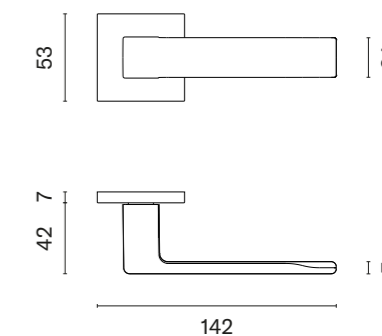

HIRA
ROZETA Q SLIM 7MM

STILE

model	wykończenie	klamka kod: ST HIRA Q 7S para	rozeta klucz OB kod: ST Q 7S OB para	rozeta wkładka PZ kod: ST Q 7S PZ para	rozeta WC kod: ST Q 7S WC para
	PSC chrom satynowy	94,80 (116,60)	54,12 (66,57)	54,12 (66,57)	88,90 (109,35)
	MSN nikiel				
	BLACK czarny matowy