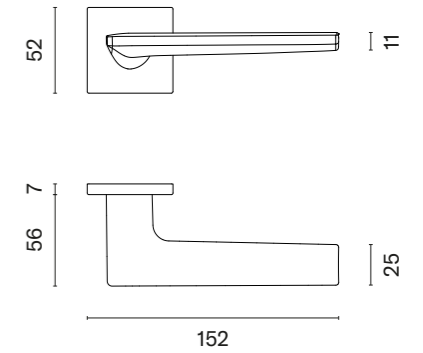

LUNARIA

ROZETA Q SLIM 7MM

APRILE

model	wykończenie	klamka kod: AS LUNARIA Q 7S para	rozeta klucz OB kod: AS Q 7S OB para	rozeta wkładka PZ kod: AS Q 7S PZ para	rozeta WC kod: AS Q 7S WC para
	LC chrom polerowany				
		cena netto zł (brutto zł)	cena netto zł (brutto zł)	cena netto zł (brutto zł)	cena netto zł (brutto zł)
	SC chrom satynowy	265,14 (326,12)	54,81 (67,42)	54,81 (67,42)	90,06 (110,77)
	BK czarny matowy				
	LG złoty polerowany	318,18 (391,36)	65,78 (80,91)	65,78 (80,91)	103,15 (126,87)
	KG złoty matowy