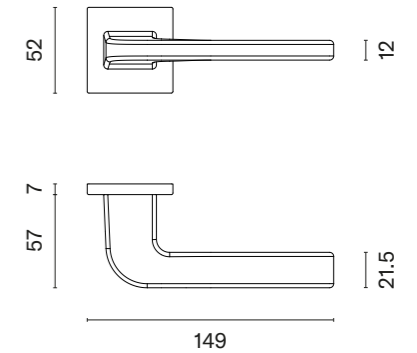

ISMENA Q

ROZETA Q SLIM 7MM

APRILE

model	wykończenie	klamka kod: AS ISMENA Q 7S para	rozeta klucz OB kod: AS Q 7S OB para	rozeta wkładka PZ kod: AS Q 7S PZ para	rozeta WC kod: AS Q 7S WC para
	LC chrom polerowany				
	SC chrom satynowy	223,11 (274,43)	54,81 (67,42)	54,81 (67,42)	90,06 (110,77)
	BK czarny matowy				
	LG złoty polerowany	267,73 (329,31)	65,78 (80,91)	65,78 (80,91)	103,15 (126,87)
	KG złoty matowy