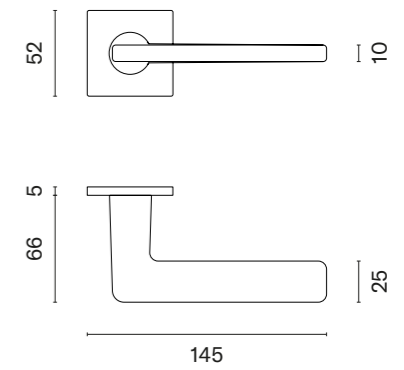

SETIA

ROZETA Q SUPER SLIM 5MM

APRILE

model	wykończenie	klamka kod: AS SETIA Q 5S para	rozeta klucz OB kod: AS Q 5S OB para	rozeta wkładka PZ kod: AS Q 5S PZ para	rozeta WC kod: AS Q 5S WC para
	LC chrom polerowany	277,89 (341,80)	68,17 (83,85)	68,17 (83,85)	100,33 (123,41)
	SC chrom satynowy				
	BK czarny matowy				
	LG złoty polerowany	333,48 (410,18)	81,81 (100,63)	81,81 (100,63)	114,92 (141,35)
	KG złoty matowy				
	PN PVD miedziany