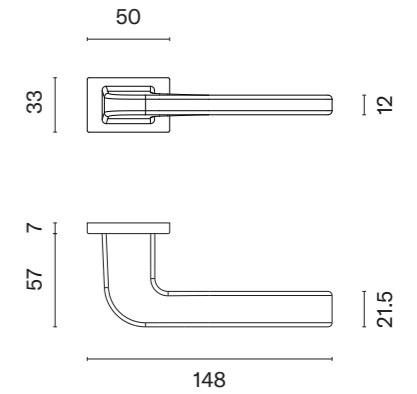

ISMENA RT

ROZETA RT SLIM 7MM

APRILE

model	wykończenie	klamka kod: AS ISMENA RT 7S para	rozeta klucz OB kod: AS RT 7S OB para	rozeta wkładka PZ kod: AS QRT 7S PZ para	rozeta WC kod: AS RT 7S WC para
	LC chrom polerowany				
		cena netto zł (brutto zł)	cena netto zł (brutto zł)	cena netto zł (brutto zł)	cena netto zł (brutto zł)
	SC chrom satynowy	245,43 (301,88)	60,30 (74,17)	60,30 (74,17)	99,07 (121,86)
	BK czarny matowy				
	LG złoty polerowany	294,51 (362,25)	72,36 (89,00)	72,36 (89,00)	113,47 (139,57)
	KG złoty matowy