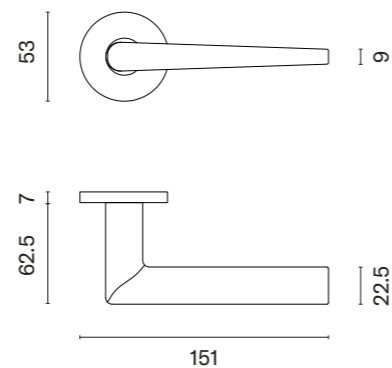

SALTA
ROZETA R SLIM 7MM

STILE

model	wykończenie	klamka kod: ST SALTA R 7S para	rozeta klucz OB kod: ST R 7S OB para	rozeta wkładka PZ kod: ST R 7S PZ para	rozeta WC kod: ST R 7S WC para
	CP chrom polerowany	94,80 (116,60)	50,25 (61,81)	50,25 (61,81)	86,33 (106,19)
	PSC chrom satynowy				
	BLACK czarny matowy