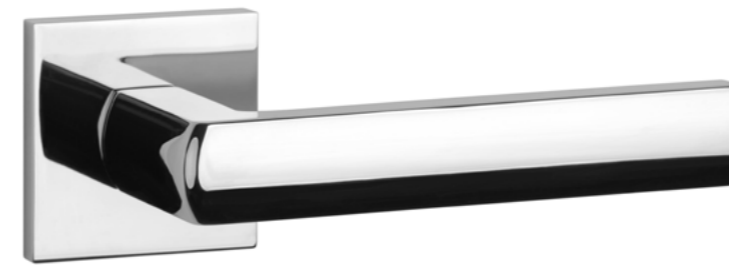

HOSTA

ROZETA Q SLIM 7MM

APRILE

model	wykończenie	klamka kod: AT HOSTA Q 7S para	rozeta klucz OB kod: AT Q 7S OB para	rozeta wkładka PZ kod: AT Q 7S PZ para	rozeta WC kod: AT Q 7S WC para
	CP chrom polerowany				
	MSC chrom satynowy	166,75 (205,10)	54,12 (66,57)	54,12 (66,57)	88,90 (109,35)
	BLACK czarny matowy				
	WHITE biały matowy	183,41 (225,59)	59,53 (73,22)	59,53 (73,22)	97,80 (120,29)
	GOLD PVD złoty polerowany