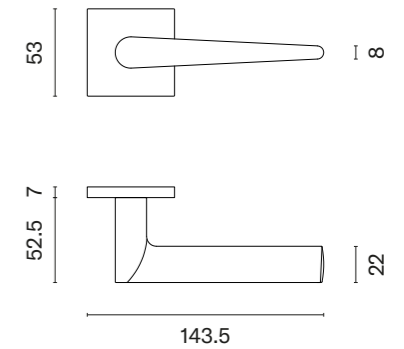

ARNICA Q

ROZETA Q SLIM 7MM

APRILE

model	wykończenie	klamka kod: AT ARNICA Q 7S para	rozeta klucz OB kod: AT Q 7S OB para	rozeta wkładka PZ kod: AT Q 7S PZ para	rozeta WC kod: AT Q 7S WC para
		cena netto zł (brutto zł)	cena netto zł (brutto zł)	cena netto zł (brutto zł)	cena netto zł (brutto zł)
	CP chrom polerowany				
	MSC chrom satynowy	151,68 (186,57)	54,12 (66,57)	54,12 (66,57)	88,90 (109,35)
	BLACK czarny matowy