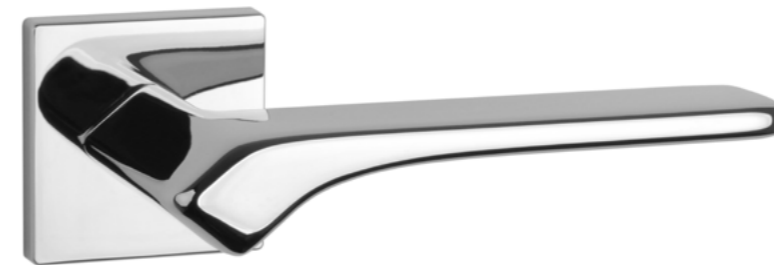

BERGENIA

ROZETA Q SLIM 7MM

APRILE

model	wykończenie	klamka kod: AS BERGENIA Q 7S para	rozeta klucz OB kod: AS Q 7S OB para	rozeta wkładka PZ kod: AS Q 7S PZ para	rozeta WC kod: AS Q 7S WC para
		cena netto zł (brutto zł)	 cena netto zł (brutto zł)	 cena netto zł (brutto zł)	 cena netto zł (brutto zł)
	LC chrom polerowany	234,88 (288,90)	54,81 (67,42)	54,81 (67,42)	90,06 (110,77)
	SC chrom satynowy				
	BK czarny matowy				
	LG PVD złoty polerowany	281,86 (346,69)	65,78 (80,91)	65,78 (80,91)	103,15 (126,87)
	KG złoty matowy