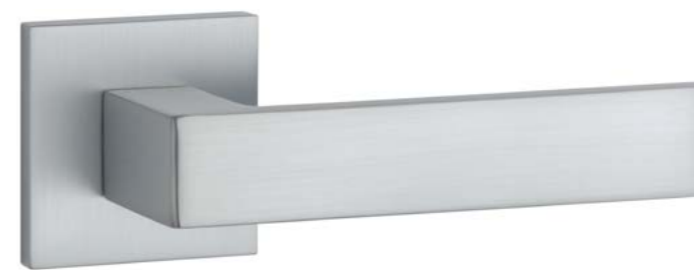

HIRA
ROZETA Q SLIM 7MM

STILE

model	wykończenie	klamka kod: ST HIRA Q 7S para	rozeta klucz OB kod: ST Q 7S OB para	rozeta wkładka PZ kod: ST Q 7S PZ para	rozeta WC kod: ST Q 7S WC para
	PSC chrom satynowy	94,80 (116,60)	54,12 (66,57)	54,12 (66,57)	88,90 (109,35)
	MSN nikiel				
	BLACK czarny matowy