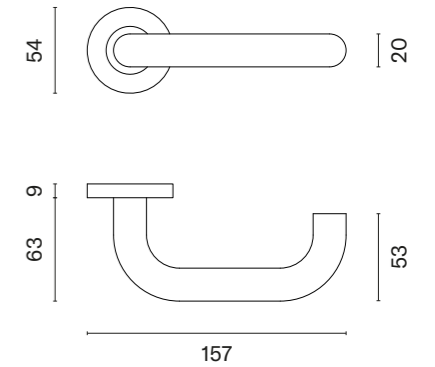

OVAL 1704

model	wykończenie	klamka kod: SM OVAL 1704 para	rozeta klucz OB kod: SM OVAL 1710 OB para	rozeta wkładka PZ kod: SM OVAL 1711 PZ para	rozeta WC kod: SM OVAL 1712 WC / SM OVAL 1713 WC W/Z para
	16 stal nierdzewna	56,81 (69,88)	 cena netto zł (brutto zł)	 cena netto zł (brutto zł)	 cena netto zł (brutto zł)