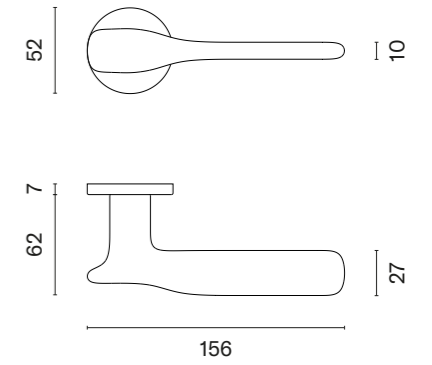

ORCHIDE

ROZETA R SLIM 7MM

APRILE

model	wykończenie	klamka kod: AS ORCHIDE R 7S para	rozeta klucz OB kod: AS R 7S OB para	rozeta wkładka PZ kod: AS R 7S PZ para	rozeta WC kod: AS R 7S WC para
	LC chrom polerowany				
	SC chrom satynowy	253,03 (311,23)	50,90 (62,61)	50,90 (62,61)	87,45 (107,56)
	BK czarny matowy				
	LG złoty polerowany	303,64 (373,48)	61,08 (75,13)	61,08 (75,13)	100,16 (123,20)
	KG złoty matowy