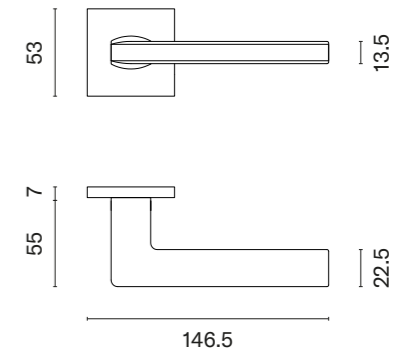

PYROLA

ROZETA Q SLIM 7MM

APRILE

model	wykończenie	klamka kod: AT PYROLA Q 7S para	rozeta klucz OB kod: AT Q 7S OB para	rozeta wkładka PZ kod: AT Q 7S PZ para	rozeta WC kod: AT Q 7S WC para
	CP chrom polerowany				
	MSC chrom satynowy	166,75 (205,10)	54,12 (66,57)	54,12 (66,57)	88,90 (109,35)
	BLACK czarny matowy				
	WHITE biały matowy	183,41 (225,59)	59,53 (73,22)	59,53 (73,22)	97,80 (120,29)
	GOLD PVD złoty polerowany