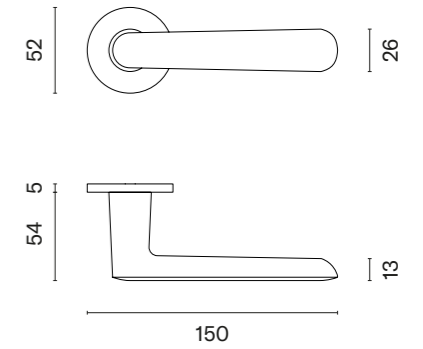

ARIA

ROZETA R SUPER SLIM 5MM

APRILE

model	wykończenie	klamka kod: AS ARIA R 5S para	rozeta klucz OB kod: AS R 5S OB para	rozeta wkładka PZ kod: AS R 5S PZ para	rozeta WC kod: AS R 5S WC para
	LC chrom polerowany	265,98 (327,16)	59,90 (73,68)	59,90 (73,68)	91,85 (112,98)
	SC chrom satynowy				
	BK czarny matowy				
	LG złoty polerowany	319,18 (392,59)	71,89 (88,42)	71,89 (88,42)	105,21 (129,41)
	KG złoty matowy				
	PN PVD miedziany