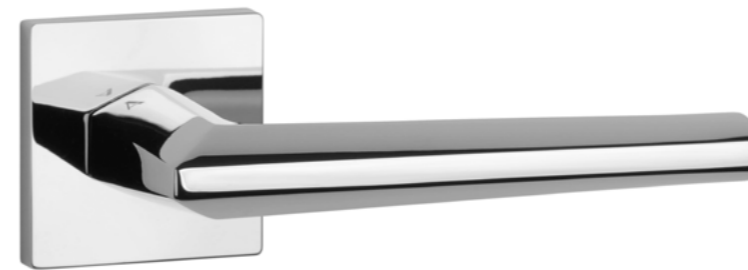

JASMINA

ROZETA Q SLIM 7MM

APRILE

model	wykończenie	klamka kod: AS JASMINA Q 7S para	rozeta klucz OB kod: AS Q 7S OB para	rozeta wkładka PZ kod: AS Q 7S PZ para	rozeta WC kod: AS Q 7S WC para
		cena netto zł (brutto zł)	 cena netto zł (brutto zł)	 cena netto zł (brutto zł)	 cena netto zł (brutto zł)
	LC chrom polerowany				
	SC chrom satynowy	228,55 (281,12)	54,81 (67,42)	54,81 (67,42)	90,06 (110,77)
	BK czarny matowy				
	LG złoty polerowany	274,25 (337,33)	65,78 (80,91)	65,78 (80,91)	103,15 (126,87)
	KG złoty matowy