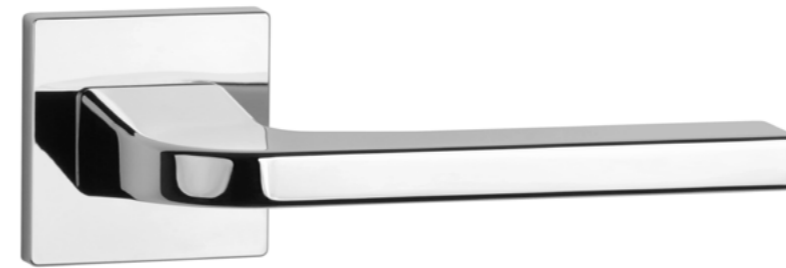

ISMENA Q

ROZETA Q SLIM 7MM

APRILE

model	wykończenie	klamka kod: AS ISMENA Q 7S para	rozeta klucz OB kod: AS Q 7S OB para	rozeta wkładka PZ kod: AS Q 7S PZ para	rozeta WC kod: AS Q 7S WC para
	LC chrom polerowany				
	SC chrom satynowy	223,11 (274,43)	54,81 (67,42)	54,81 (67,42)	90,06 (110,77)
	BK czarny matowy				
	LG złoty polerowany	267,73 (329,31)	65,78 (80,91)	65,78 (80,91)	103,15 (126,87)
	KG złoty matowy