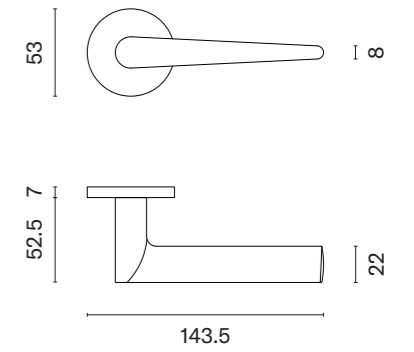

ARNICA R

ROZETA R SLIM 7MM

APRILE

model	wykończenie	klamka kod: AT ARNICA R 7S para	rozeta klucz OB kod: AT R 7S OB para	rozeta wkładka PZ kod: AT R 7S PZ para	rozeta WC kod: AT R 7S WC para
	CP chrom polerowany				
	MSC chrom satynowy	137,76 (169,44)	cena netto zł (brutto zł)	cena netto zł (brutto zł)	cena netto zł (brutto zł)
	BLACK czarny matowy		50,25 (61,81)	50,25 (61,81)	86,33 (106,19)