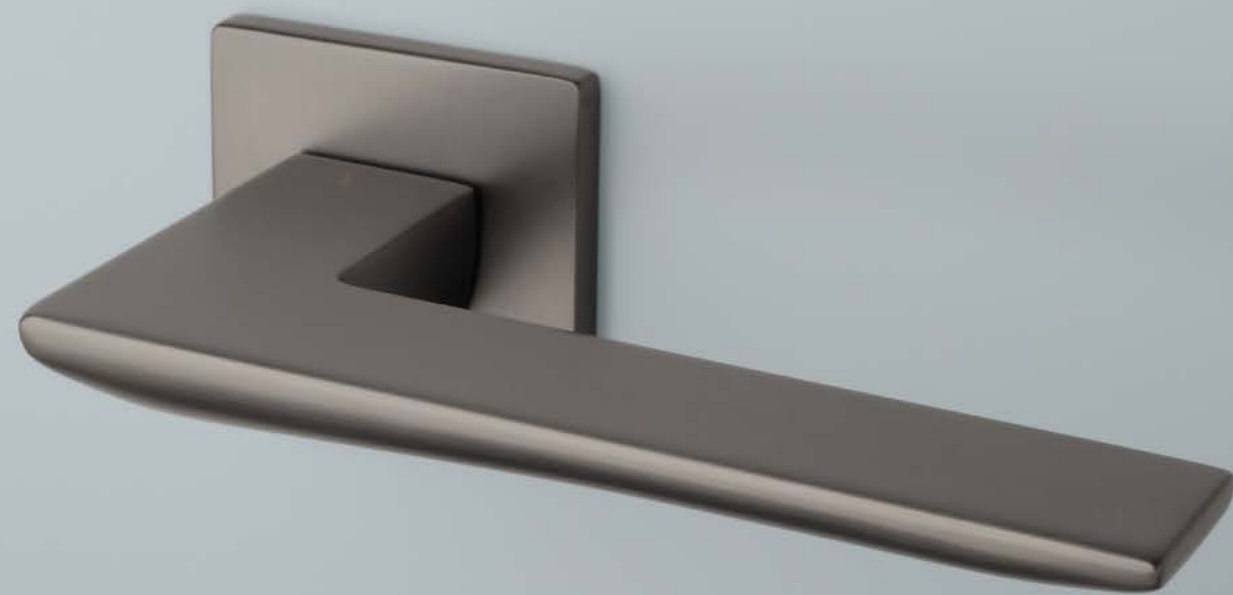

IRIS

ROZETA Q SUPER SLIM 5MM

APRILE

model	wykończenie	klamka kod: AS IRIS Q 5S para	rozeta klucz OB kod: AS Q 5S OB para	rozeta wkładka PZ kod: AS Q 5S PZ para	rozeta WC kod: AS Q 5S WC para
		cena netto zł (brutto zł)	 cena netto zł (brutto zł)	 cena netto zł (brutto zł)	 cena netto zł (brutto zł)
	DSC chrom szczotowany	247,10 (303,93)	71,58 (88,04)	71,58 (88,04)	105,35 (129,58)
	SNM nikiel	271,81 (334,33)	74,98 (92,23)	74,98 (92,23)	110,36 (135,74)
	GYM grafit		81,81 (100,63)	81,81 (100,63)	114,92 (141,35)