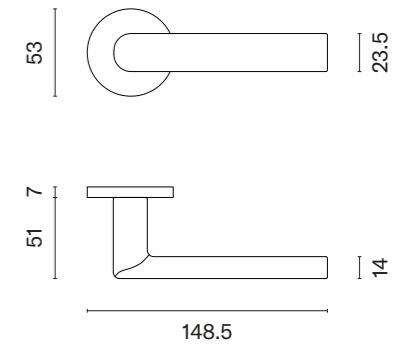

SILENA

ROZETA R SLIM 7MM

APRILE

model	wykończenie	klamka kod: AT SILENA R 7S para	rozeta klucz OB kod: AT R 7S OB para	rozeta wkładka PZ kod: AT R 7S PZ para	rozeta WC kod: AT R 7S WC para
		cena netto zł (brutto zł)	 cena netto zł (brutto zł)	 cena netto zł (brutto zł)	 cena netto zł (brutto zł)
	CP chrom polerowany				
	MSC chrom satynowy	152,52 (187,60)	50,25 (61,81)	50,25 (61,81)	86,33 (106,19)
	BLACK czarny matowy				
	GOLD PVD złoty polerowany	167,77 (206,36)	55,28 (67,99)	55,28 (67,99)	94,95 (116,79)