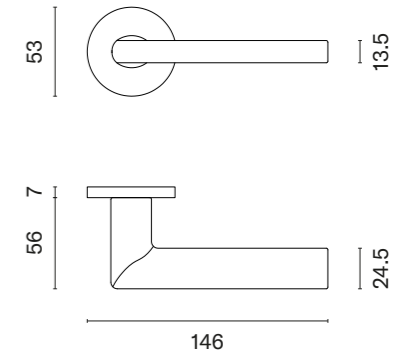

KALMIA

ROZETA R SLIM 7MM

APRILE

model	wykończenie	klamka kod: AT KALMIA R 7S para	rozeta klucz OB kod: AT R 7S OB para	rozeta wkładka PZ kod: AT R 7S PZ para	rozeta WC kod: AT R 7S WC para
		cena netto zł (brutto zł)	 cena netto zł (brutto zł)	 cena netto zł (brutto zł)	 cena netto zł (brutto zł)
	CP chrom polerowany				
	MSC chrom satynowy	153,48 (188,78)	50,25 (61,81)	50,25 (61,81)	86,33 (106,19)
	BLACK czarny matowy				
	WHITE biały matowy	168,84 (207,67)	55,28 (67,99)	55,28 (67,99)	94,95 (116,79)
	GOLD PVD złoty polerowany