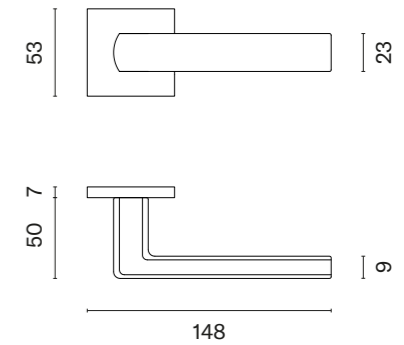

HOSTA

ROZETA Q SLIM 7MM

APRILE

model	wykończenie	klamka kod: AT HOSTA Q 7S para	rozeta klucz OB kod: AT Q 7S OB para	rozeta wkładka PZ kod: AT Q 7S PZ para	rozeta WC kod: AT Q 7S WC para
	CP chrom polerowany				
	MSC chrom satynowy	166,75 (205,10)	54,12 (66,57)	54,12 (66,57)	88,90 (109,35)
	BLACK czarny matowy				
	WHITE biały matowy	183,41 (225,59)	59,53 (73,22)	59,53 (73,22)	97,80 (120,29)
	GOLD PVD złoty polerowany