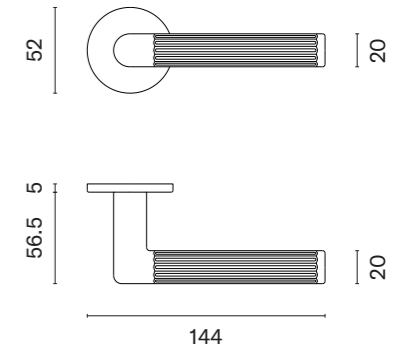

LOBELIA

ROZETA R SUPER SLIM 5MM

APRILE

model	wykończenie	klamka kod: AS LOBELIA R 5S para	rozeta klucz OB kod: AS R 5S OB para	rozeta wkładka PZ kod: AS R 5S PZ para	rozeta WC kod: AS R 5S WC para
		cena netto zł (brutto zł)	 cena netto zł (brutto zł)	 cena netto zł (brutto zł)	 cena netto zł (brutto zł)
	LC chrom polerowany	290,31 (357,08)	59,90 (73,68)	59,90 (73,68)	91,85 (112,98)
	LG złoty polerowany	348,37 (428,50)	71,89 (88,42)	71,89 (88,42)	105,21 (129,41)