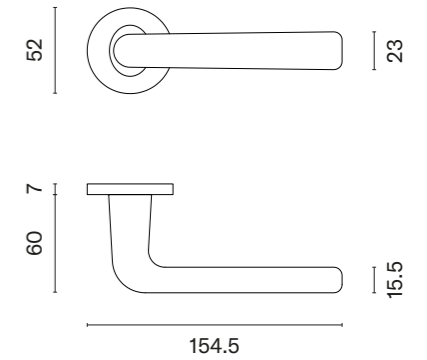

TULIPA

ROZETA R SLIM 7MM

APRILE

model	wykończenie	klamka kod: AS TULIPA R 7S para	rozeta klucz OB kod: AS R 7S OB para	rozeta wkładka PZ kod: AS R 7S PZ para	rozeta WC kod: AS R 7S WC para
	LC chrom polerowany				
	SC chrom satynowy	199,01 (244,78)	50,90 (62,61)	50,90 (62,61)	87,45 (107,56)
	BK czarny matowy				
	LG złoty polerowany	238,81 (293,74)	61,08 (75,13)	61,08 (75,13)	100,16 (123,20)
	KG złoty matowy