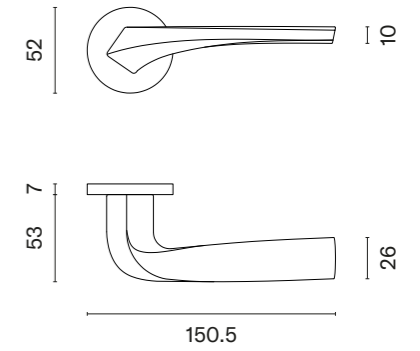

DALIA

ROZETA R SLIM 7MM

APRILE

model	wykończenie	klamka kod: AS DALIA R 7S para	rozeta klucz OB kod: AS R 7S OB para	rozeta wkładka PZ kod: AS R 7S PZ para	rozeta WC kod: AS R 7S WC para
		cena netto zł (brutto zł)	cena netto zł (brutto zł)	cena netto zł (brutto zł)	cena netto zł (brutto zł)
	LC chrom polerowany	200,81 (247,00)	50,90 (62,61)	50,90 (62,61)	87,45 (107,56)
	SC chrom satynowy				
	BK czarny matowy				
	LG złoty polerowany	240,97 (296,39)	61,08 (75,13)	61,08 (75,13)	100,16 (123,20)
	KG złoty matowy				
	PN PVD miedziany