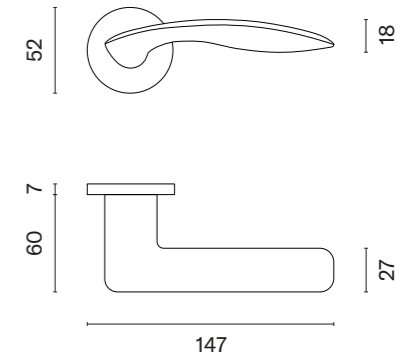

ROBINIA

ROZETA R SLIM 7MM

APRILE

model	wykończenie	klamka kod: AS ROBINIA R 7S para	rozeta klucz OB kod: AS R 7S OB para	rozeta wkładka PZ kod: AS R 7S PZ para	rozeta WC kod: AS R 7S WC para
		cena netto zł (brutto zł)	 cena netto zł (brutto zł)	 cena netto zł (brutto zł)	 cena netto zł (brutto zł)
	LC chrom polerowany	236,20 (290,53)	50,90 (62,61)	50,90 (62,61)	87,45 (107,56)
	SC chrom satynowy				
	LG złoty polerowany	283,45 (348,64)	61,08 (75,13)	61,08 (75,13)	100,16 (123,20)
	KG złoty matowy