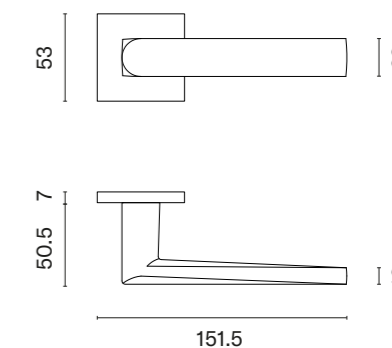

ADANA
ROZETA Q SLIM 7MM

STILE

model	wykończenie	klamka kod: ST ADANA Q 7S para	rozeta klucz OB kod: ST Q 7S OB para	rozeta wkładka PZ kod: ST Q 7S PZ para	rozeta WC kod: ST Q 7S WC para				
	CP chrom polerowany	cena netto zł (brutto zł)	cena netto zł (brutto zł)	cena netto zł (brutto zł)	cena netto zł (brutto zł)				
	PSC chrom satynowy					94,80 (116,60)	54,12 (66,57)	54,12 (66,57)	88,90 (109,35)
	BLACK czarny matowy