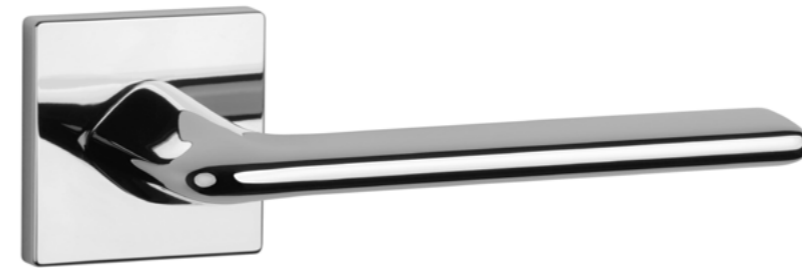

LILA

ROZETA Q SLIM 7MM

APRILE

model	wykończenie	klamka kod: AS LILA Q 7S para	rozeta klucz OB kod: AS Q 7S OB para	rozeta wkładka PZ kod: AS Q 7S PZ para	rozeta WC kod: AS Q 7S WC para
		cena netto zł (brutto zł)	cena netto zł (brutto zł)	cena netto zł (brutto zł)	cena netto zł (brutto zł)
	LC chrom polerowany	198,57 (244,24)	54,81 (67,42)	54,81 (67,42)	90,06 (110,77)
	SC chrom satynowy				
	BK czarny matowy				
	LG złoty polerowany	238,28 (293,08)	65,78 (80,91)	65,78 (80,91)	103,15 (126,87)
	KG złoty matowy