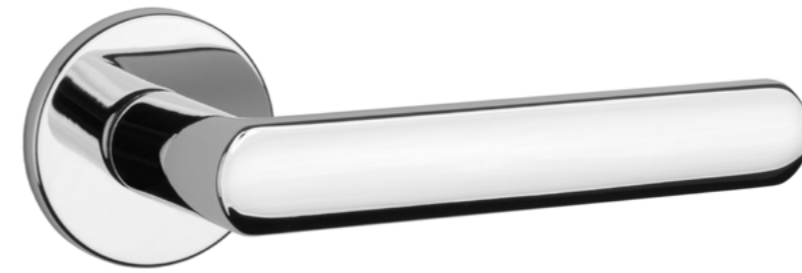

FRAGOLA
ROZETA R SLIM 7MM

APRILE

model	wykończenie	klamka kod: AT FRAGOLA R 7S para	rozeta klucz OB kod: AT R 7S OB para	rozeta wkładka PZ kod: AT R 7S PZ para	rozeta WC kod: AT R 7S WC para				
	CP chrom polerowany	cena netto zł (brutto zł)	 cena netto zł (brutto zł)	 cena netto zł (brutto zł)	 cena netto zł (brutto zł)				
	MSC chrom satynowy					137,76 (169,44)	50,25 (61,81)	50,25 (61,81)	86,33 (106,19)
	BLACK czarny matowy