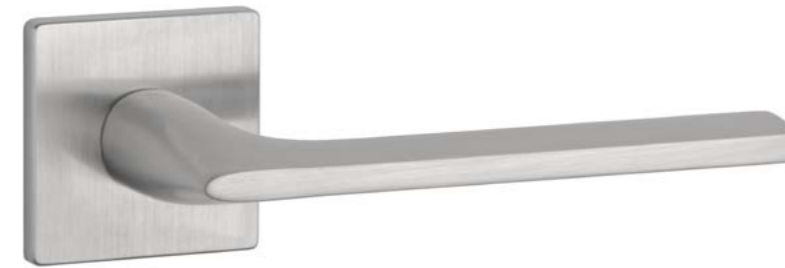

SALVIA

ROZETA Q SUPER SLIM 5MM

APRILE

model	wykończenie	klamka kod: AS SALVIA Q 5S para	rozeta klucz OB kod: AS Q 5S OB para	rozeta wkładka PZ kod: AS Q 5S PZ para	rozeta WC kod: AS Q 5S WC para
	DSC chrom szczotowany	230,05 (282,96)	71,58 (88,04)	71,58 (88,04)	105,35 (129,58)
	SNM nikiel	253,06 (311,26)	74,98 (92,23)	74,98 (92,23)	110,36 (135,74)
	GYM grafit		81,81 (100,63)	81,81 (100,63)	114,92 (141,35)