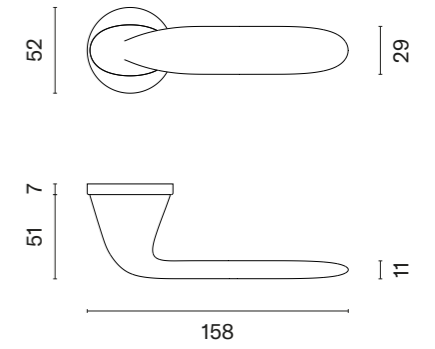

PEONIA
ROZETA R SLIM 7MM

APRILE

model	wykończenie	klamka kod: AS PEONIA R 7S para	rozeta klucz OB kod: AS R 7S OB para	rozeta wkładka PZ kod: AS R 7S PZ para	rozeta WC kod: AS R 7S WC para
	LC chrom polerowany				
		cena netto zł (brutto zł)	cena netto zł (brutto zł)	cena netto zł (brutto zł)	cena netto zł (brutto zł)
	SC chrom satynowy	253,46 (311,76)	50,90 (62,61)	50,90 (62,61)	87,45 (107,56)
	BK czarny matowy