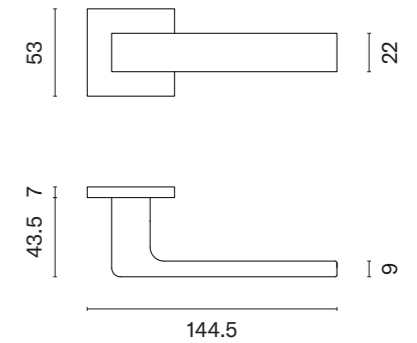

SULLA

ROZETA Q SLIM 7MM

APRILE

model	wykończenie	klamka kod: AT SULLA Q 7S para	rozeta klucz OB kod: AT Q 7S OB para	rozeta wkładka PZ kod: AT Q 7S PZ para	rozeta WC kod: AT Q 7S WC para
	CP chrom polerowany				
		cena netto zł (brutto zł)	cena netto zł (brutto zł)	cena netto zł (brutto zł)	cena netto zł (brutto zł)
	MSC chrom satynowy	151,68 (186,57)	54,12 (66,57)	54,12 (66,57)	88,90 (109,35)
	BLACK czarny matowy				
	WHITE biały matowy	166,84 (205,21)	59,53 (73,22)	59,53 (73,22)	97,80 (120,29)
	GOLD PVD złoty polerowany	166,84 (205,21)			
	GOLD SATIN złoty matowy	182,02 (223,88)	64,94 (79,88)	64,94 (79,88)	102,24 (125,76)