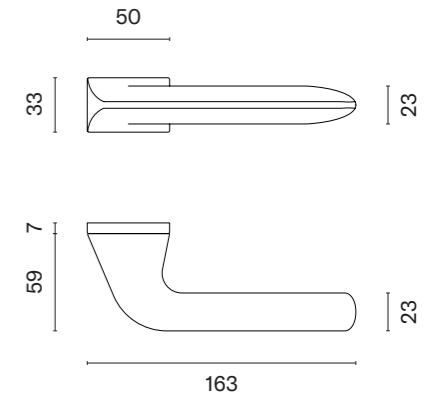

GLADIOLA

ROZETA RTH SLIM 7MM

APRILE

model	wykończenie	klamka kod: AS GLADIOLA RTH 7S para	rozeta klucz OB kod: AS RT 7S OB para	rozeta wkładka PZ kod: AS QRT 7S PZ para	rozeta WC kod: AS RT 7S WC para
	LC chrom polerowany				
	SC chrom satynowy	379,24 (466,47)	60,30 (74,17)	60,30 (74,17)	99,07 (121,86)
	BK czarny matowy				
	LG PVD złoty polerowany	455,08 (559,75)	72,36 (89,00)	72,36 (89,00)	113,47 (139,57)
	KG złoty matowy