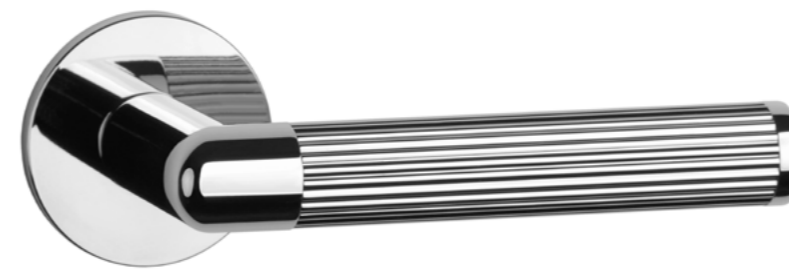

enger

HIACYNTA

ROZETA R SUPER SLIM 5MM

APRILE

model	wykończenie	klamka kod: AS HIACYNTA R 5S para	rozeta klucz OB kod: AS R 5S OB para	rozeta wkładka PZ kod: AS R 5S PZ para	rozeta WC kod: AS R 5S WC para
	LC chrom polerowany				
	SC chrom satynowy	266,15 (327,36)	59,90 (73,68)	59,90 (73,68)	91,85 (112,98)
	BK czarny matowy				
	LG złoty polerowany				
	KG złoty matowy	319,37 (392,83)	71,89 (88,42)	71,89 (88,42)	105,21 (129,41)
	PN PVD miedziany				

LOBELIA

ROZETA R SUPER SLIM 5MM

APRILE

model	wykończenie	klamka kod: AS LOBELIA R 5S para	rozeta klucz OB kod: AS R 5S OB para	rozeta wkładka PZ kod: AS R 5S PZ para	rozeta WC kod: AS R 5S WC para
		cena netto zł (brutto zł)	 cena netto zł (brutto zł)	 cena netto zł (brutto zł)	 cena netto zł (brutto zł)
	LC chrom polerowany	290,31 (357,08)	59,90 (73,68)	59,90 (73,68)	91,85 (112,98)
	LG złoty polerowany	348,37 (428,50)	71,89 (88,42)	71,89 (88,42)	105,21 (129,41)