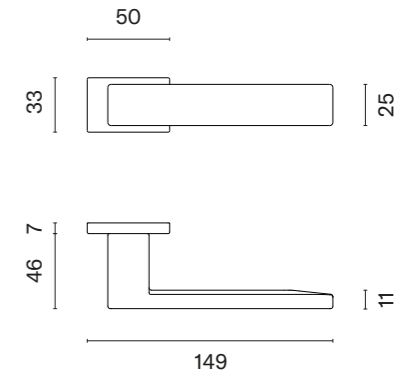

PINA RT

ROZETA RT SLIM 7MM

model	wykończenie	klamka kod: AS PINA RT 7S para	rozeta klucz OB kod: AS RT 7S OB para	rozeta wkładka PZ kod: AS QRT 7S PZ para	rozeta WC kod: AS RT 7S WC para
	LC chrom polerowany				
		cena netto zł (brutto zł)	cena netto zł (brutto zł)	cena netto zł (brutto zł)	cena netto zł (brutto zł)
	SC chrom satynowy	214,35 (263,65)	60,30 (74,17)	60,30 (74,17)	99,07 (121,86)
	BK czarny matowy				
	LG złoty polerowany	257,21 (316,37)	72,36 (89,00)	72,36 (89,00)	113,47 (139,57)
	KG złoty matowy