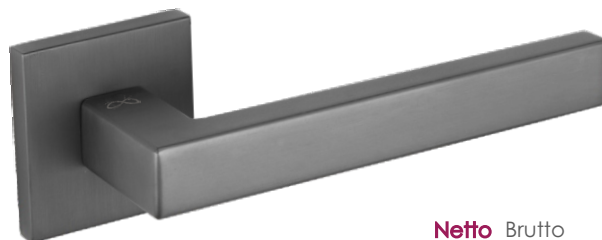

Volare KVOL 600

	Netto	Brutto
Klamka	125,93	154,90
Szyld BB/PZ	43,41	53,40
Szyld WC	57,93	71,26

STANDARD 10 mm

Kolor: SATYNA MAT NIKIEL

Pasujące rozetki: RYQ 601, RYQ 602, RYQ 603

Stella KSTE 200

	Netto	Brutto
Klamka	136,40	167,77
Szyld BB/PZ	43,41	53,40
Szyld WC	57,93	71,26