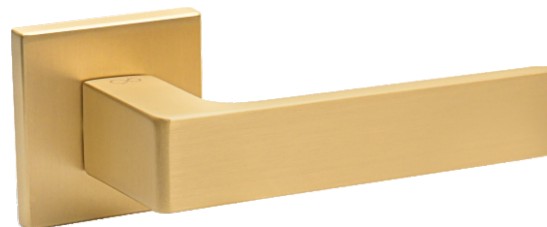

Apollo Fit KAF M700

	Netto	Brutto
Klamka	129,34	159,09
Szyld BB/PZ	41,82	51,44
Szyld WC	60,17	74,00

FIT 6 mm

Kolor: CHROM MAT

Pasujące rozetki: RFQ M701, RFQ M702, RFQ M703

Apollo Fit KAF M G00

	Netto	Brutto
Klamka	138,76	170,67
Szyld BB/PZ	44,28	54,47
Szyld WC	62,33	76,67