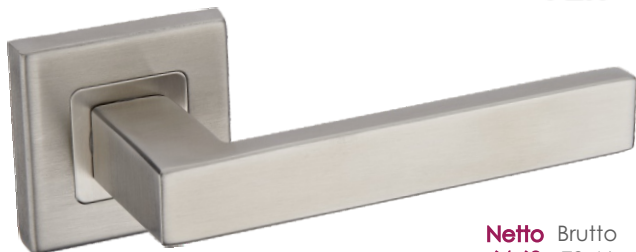

Quatro KUQ 500

HIT! ATEST
HIGIENICZNY
PZH

	Netto	Brutto
Klamka	64,60	79,46
Szyld BB/PZ	25,55	31,43
Szyld WC	44,92	55,25

Kolor: STAL NIERDZEWNA
Pasujące rozetki: RXQ 501, RXQ 502, RXQ 503