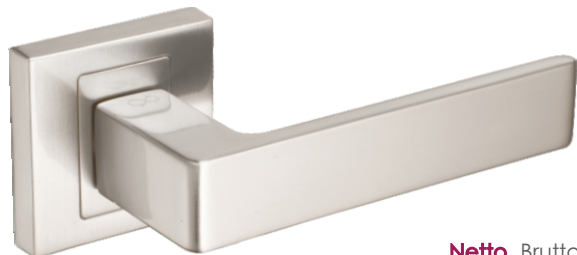

Apollo KAO 300

HIT!

	Netto	Brutto
Klamka	103,33	127,10
Szyld BB/PZ	31,99	39,35
Szyld WC	49,99	61,49

Wersja STANDARD

Kolor: SATYNA

Pasujące rozetki: RNQ 301, RNQ 302, RNQ 303