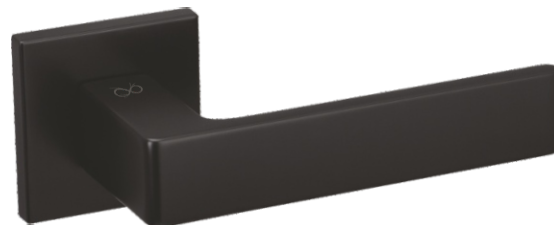

Apollo Fit KAF B00

HIT!

	Netto	Brutto
Klamka	129,34	159,09
Szyld BB/PZ	41,82	51,44
Szyld WC	60,17	74,00

FIT 6 mm

Kolor: CZARNY

Pasujące rozetki: RFQ B01, RFQ B02, RFQ B03