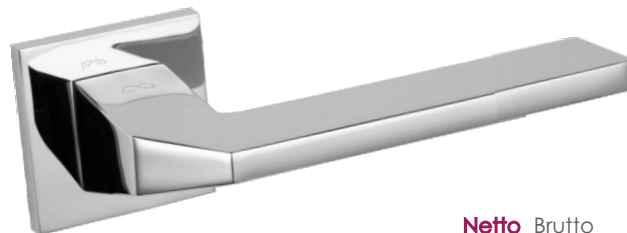

Etna KETA S 700

	Netto	Brutto
Klamka	161,59	198,76
Szyld BB/PZ	51,68	63,57
Szyld WC	68,36	84,09

SLIM 5 mm

Kolor: CHROM

Pasujące rozetki: RYQ S 701, RYQ S 702, RYQ S 703