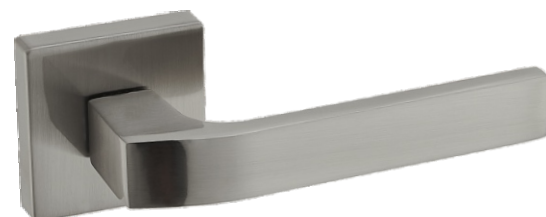

Carlo KCL 300

	Netto	Brutto
Klamka	64,75	79,64
Szyld BB/PZ	27,96	34,39
Szyld WC	42,53	52,31

Kolor: SATYNA

Pasujące rozetki: RGQ 301, RGQ 302, RGQ 303