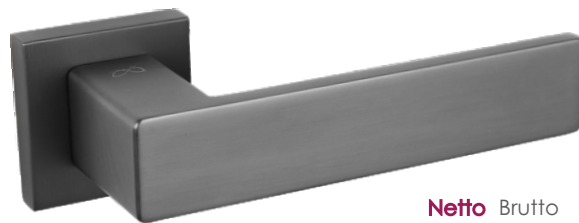

SLIM 5 mm

Kolor: CHROM

Pasujące rozetki: RYQ S 701, RYQ S 702, RYQ S 703

Gusto KGST 600

	Netto	Brutto
Klamka	109,97	135,27
Szyld BB/PZ	43,41	53,40
Szyld WC	57,93	71,26

STANDARD 10 mm

Kolor: SATYNA MAT NIKIEL

Pasujące rozetki: RYQ 601, RYQ 602, RYQ 603

Imperia KIMP 200

HIT!

	Netto	Brutto
Klamka	145,04	178,40
Szyld BB/PZ	43,41	53,40
Szyld WC	57,93	71,26

STANDARD 10 mm

Kolor: TYTAN

Pasujące rozetki: RYQ 201, RYQ 202, RYQ 203