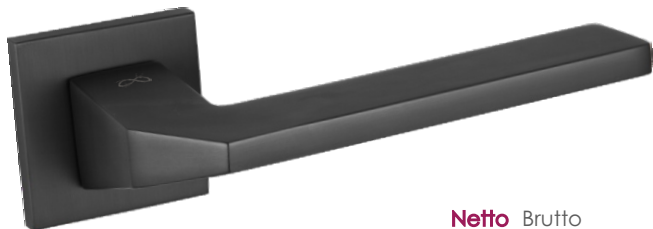

Imperia KIMP S 700

	Netto	Brutto
Klamka	161,76	198,96
Szyld BB/PZ	51,68	63,57
Szyld WC	68,36	84,09

SLIM 5 mm

Kolor: CHROM

Pasujące rozetki: RYQ S 701, RYQ S 702, RYQ S 703

Imperia KIMP S B00

	Netto	Brutto
Klamka	161,76	198,96
Szyld BB/PZ	51,68	63,57
Szyld WC	68,36	84,09

SLIM 5 mm

Kolor: CZARNY

Pasujące rozetki: RYQ S B01, RYQ S B02, RYQ S B03

Etna KETA S B00

HIT!

	Netto	Brutto
Klamka	161,59	198,76
Szyld BB/PZ	51,68	63,57
Szyld WC	68,36	84,09

SLIM 5 mm

Kolor: CZARNY