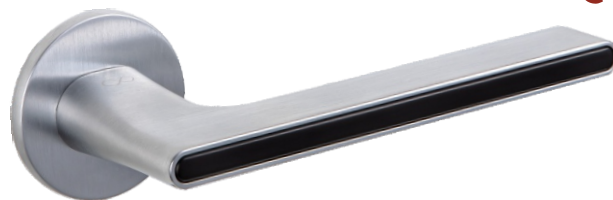

Ferrara KFRA S O M700/B00

NOWOŚĆ

	Netto	Brutto
Klamka	235,72	289,93
Szyld BB/PZ	51,68	63,57
Szyld WC	68,36	84,09

Kolor: CHROM-MAT / CZARNY

Pasujące rozetki: RCC S M701, RCC S M702, RCC S M703