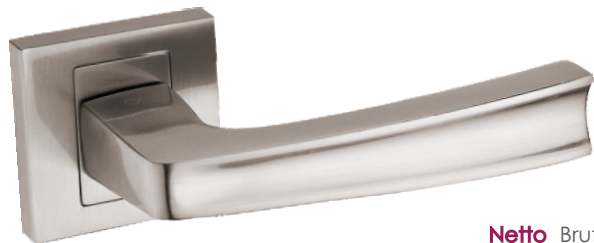

Cezar KCR 300

	Netto	Brutto
Klamka	57,88	71,20
Szyld BB/PZ	31,99	39,35
Szyld WC	49,99	61,49

Kolor: SATYNA

Pasujące rozetki: RNQ 301, RNQ 302, RNQ 303

Hermes KHR B00

HIT!

	Netto	Brutto
Klamka	62,34	76,68
Szyld BB/PZ	31,99	39,35
Szyld WC	49,99	61,49