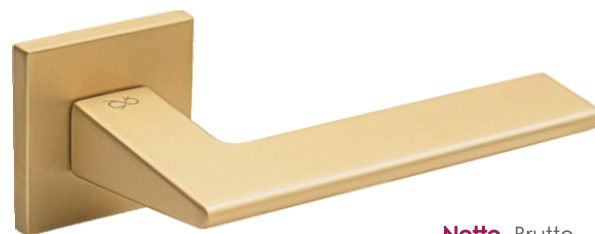

Shark KSH M G00

Klamka	Netto	Brutto
	138,52	170,38
Szylk BB/PZ	44,28	54,47
Szylk WC	62,33	76,67

FIT 6 mm

Kolor: ŻŁOTY MAT

Pasujące rozetki: RFQ M G01, RFQ M G02, RFQ M G03