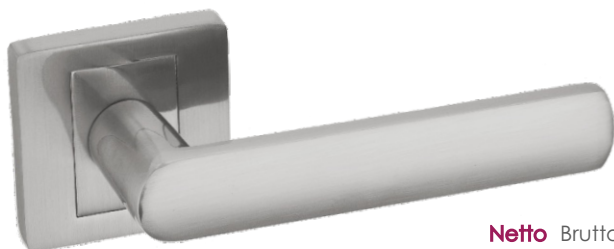

Torino KTR 300

Klamka	Netto 56,87	Brutto 69,95
Szyld BB/PZ	31,99	39,35
Szyld WC	49,99	61,49

Kolor: SATYNA

Pasujące rozetki: RNQ 301, RNQ 302, RNQ 303