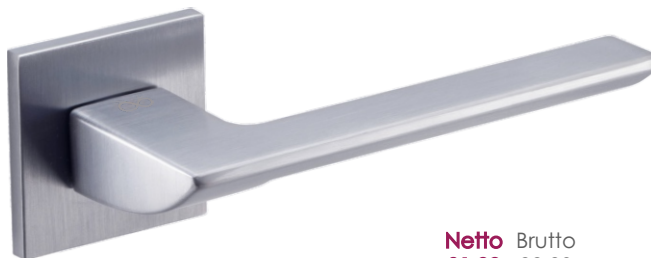

Astra KSA M700

	Netto	Brutto
Klamka	81,22	99,90
Szyld BB/PZ	41,82	51,44
Szyld WC	60,17	74,00

FIT 6 mm

Kolor: CHROM MAT

Pasujące rozetki: RFQ M701, RFQ M702, RFQ M703

NOWOŚĆ