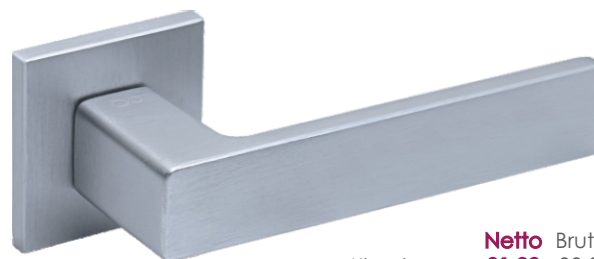

Solo KSO M700

	Netto	Brutto
Klamka	81,22	99,90
Szyld BB/PZ	41,82	51,44
Szyld WC	60,17	74,00

FIT 6mm

Kolor: CHROM MAT

Pasujące rozetki: RFQ M701, RFQ M702, RFQ M703

Cavo KVO M700

	Netto	Brutto
Klamka	81,22	99,90
Szyld BB/PZ	41,82	51,44
Szyld WC	60,17	74,00