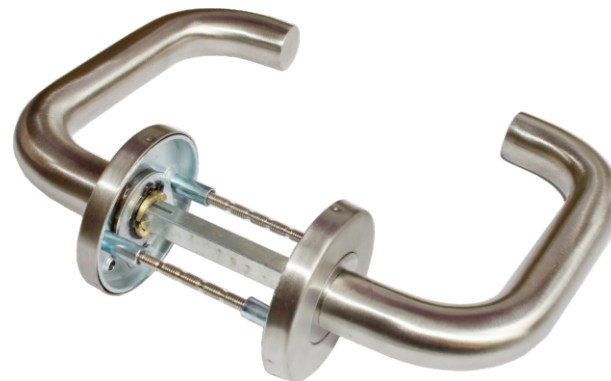

Kolor: STAL NIERDZEWNA
Pasujące rozetki: RCX 501, RCX 502, RCX 503

Ultra KUL 512

Techniczna klamka Ultra 3/4

- Solidna konstrukcja
- Śruby przelotowe M5
- WC z dwukolorowym znacznikiem blokady (czerwony, zielony)

Ultra KUL 513

INOX PROFESSIONAL modele Inox na okrągłej rozetce otrzymały dodatkowe wzmocnienie montażu, poprzez system przedłużonego gwintu stabilizujący i wzmacniający montaż.

Kolor: STAL NIERDZEWNA
Rozstaw: 72 mm
Dostępne wersje:
wkładka - 12, WC - 13