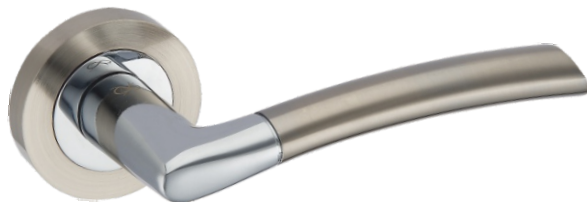

Dalia KDL O 100

HIT!

	Netto	Brutto
Klamka	46,53	57,23
Szyld BB/PZ	24,48	30,11
Szyld WC	32,62	40,13

Kolor: CHROM SATYNA
Pasujące rozetki: RCK 101, RCK 102, RCK 103