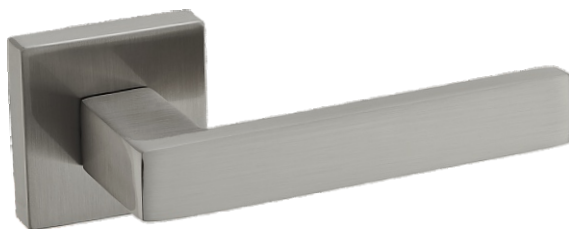

Maxim KMX 300

	Netto	Brutto
Klamka	64,80	79,71
Szyld BB/PZ	27,96	34,39
Szyld WC	42,53	52,31

Kolor: SATYNA

Pasujące rozetki: RGQ 301, RGQ 302, RGQ 303