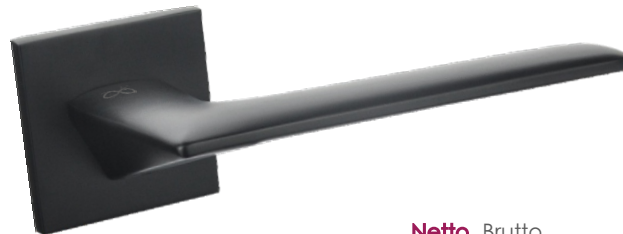

Giulietta KGUL S B00

HIT!

	Netto	Brutto
Klamka	161,91	199,15
Szyld BB/PZ	51,68	63,57
Szyld WC	68,36	84,09

SLIM 5 mm

Kolor: CZARNY

Pasujące rozetki: RYQ S B01, RYQ S B02, RYQ S B03