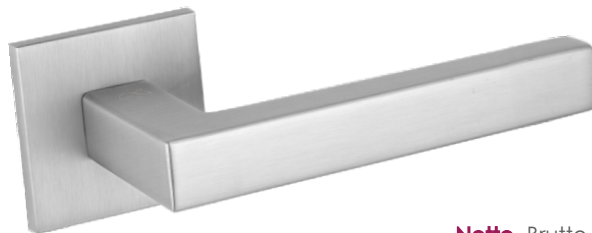

Stella KSTE S M700

	Netto	Brutto
Klamka	161,59	198,75
Szyld BB/PZ	51,68	63,57
Szyld WC	68,36	84,09

SLIM 5 mm

Kolor: CHROM MAT

Pasujące rozetki: RYQ S M701, RYQ S M702, RYQ S M703