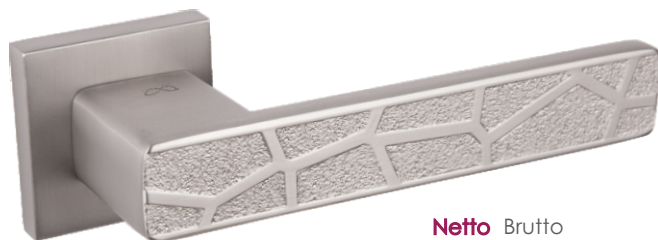

Volare KVOL 600

	Netto	Brutto
Klamka	125,93	154,90
Szyld BB/PZ	43,41	53,40
Szyld WC	57,93	71,26

STANDARD 10 mm

Kolor: SATYNA MAT NIKIEL

Pasujące rozetki: RYQ 601, RYQ 602, RYQ 603