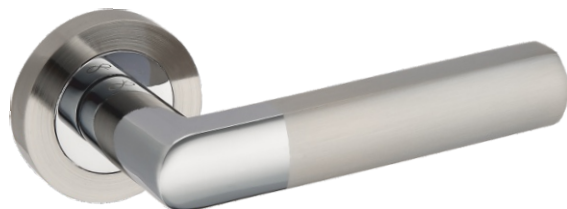

Narczyz KRY 100K

	Netto	Brutto
Klamka	88,92	109,37
Szyld BB/PZ	31,99	39,35
Szyld WC	49,99	61,49

Kolor: CHROM SATYNA

Pasujące rozetki: RNQ 301, RNQ 302, RNQ 303

Torino KTR O 100

	Netto	Brutto
Klamka	61,21	75,29
Szyld BB/PZ	24,48	30,11
Szyld WC	32,62	40,13