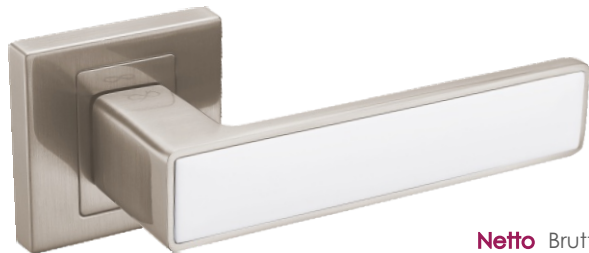

Concept KCK 300 / 800