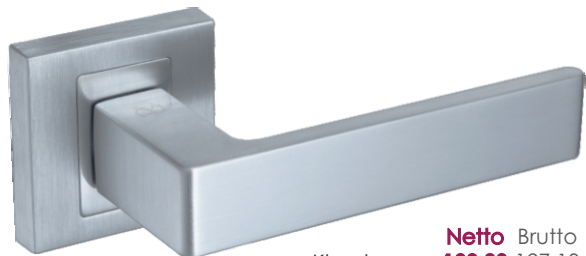

Apollo KAO M700

HIT!

	Netto	Brutto
Klamka	103,33	127,10
Szyld BB/PZ	31,99	39,35
Szyld WC	49,99	61,49

Wersja STANDARD

Kolor: CHROM MAT

Pasujące rozetki: RNQ M701, RNQ M702, RNQ M703