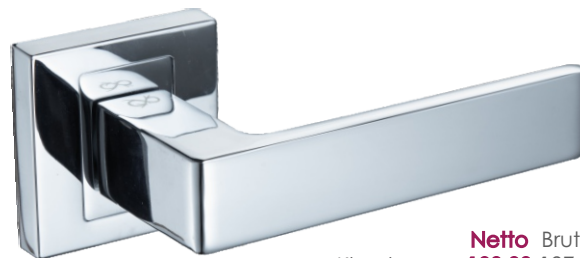

Apollo KAO M700

HIT!

	Netto	Brutto
Klamka	103,33	127,10
Szyld BB/PZ	31,99	39,35
Szyld WC	49,99	61,49

Wersja STANDARD

Kolor: CHROM MAT

Pasujące rozetki: RNQ M701, RNQ M702, RNQ M703

Apollo KAO 700

	Netto	Brutto
Klamka	103,33	127,10
Szyld BB/PZ	31,99	39,35
Szyld WC	49,99	61,49