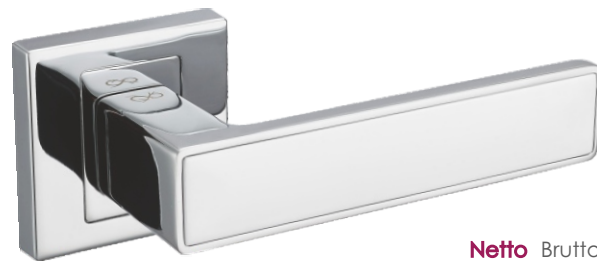

Concept KCK 700 / 800

HIT!

	Netto	Brutto
Klamka	117,73	144,81
Szyld BB/PZ	31,99	39,35
Szyld WC	49,99	61,49

Kolor: CHROM / BIAŁY
Pasujące rozetki: RNQ 701, RNQ 702, RNQ 703